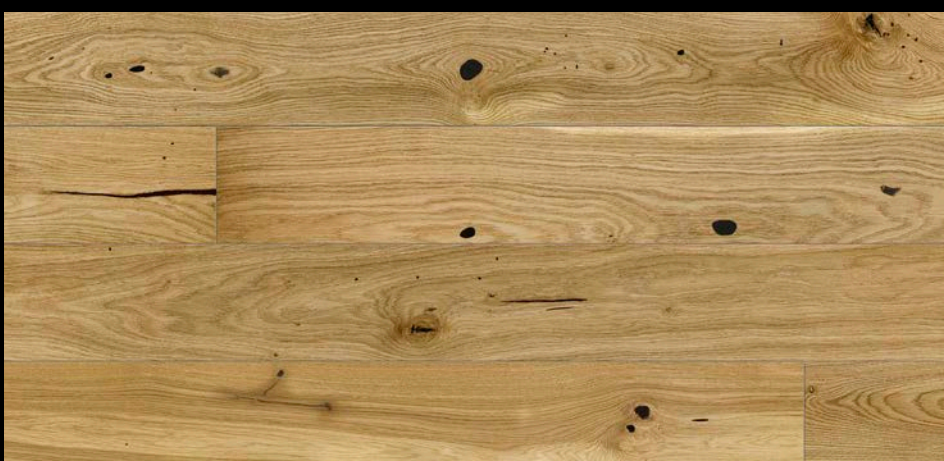

### Dub Country (Rustik)

(Prkenný vzor)

**Tloušťka: 14 mm**

Rozměr: 180 × 1800 mm

Nášlapná vrstva: 2,5 mm

V-spára: 4V

Spojení: click

Povrchová úprava	Pův. cena	Akční cena	Pozn.
speciální lak	Kč/m <sup>2</sup> <del>1 460,-</del>	Kč/m <sup>2</sup> * <b>1 249,-</b>	<input checked="" type="checkbox"/>