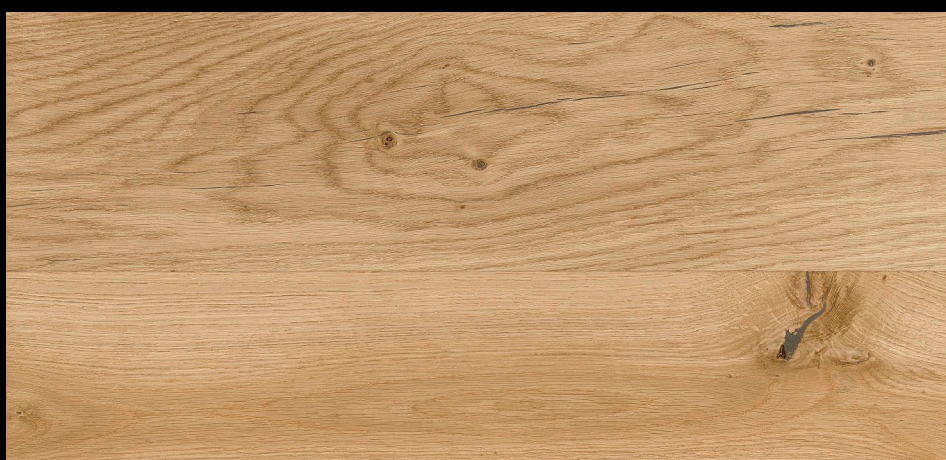

### Dub Variante French XXL (Rustik)

(Prkenný vzor)

**Tloušťka: 14,2 mm**

Rozměr: 240 × 2450 mm

Nášlapná vrstva: 3,2 mm

V-spára: mikro 4V

Spojení: tuff loc 5G

Povrchová úprava	Pův. cena	Akční cena	Pozn.
	Kč/m <sup>2</sup>	Kč/m <sup>2</sup> *	
extrémně matný UV olej, kartáčovaný	1 800,-	<b>1 649,-</b>	<input checked="" type="checkbox"/>