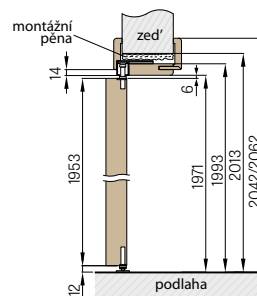

ŠÍŘKA	A	B	C	E	F	G	H
„60“	641	614	604	648	688	746*/786**	152,5
„70“	741	714	704	748	788	846*/886**	202,5
„80“	841	814	804	848	888	946*/986**	252,5
„90“	941	914	904	948	988	1046*/1086**	302,5
„100“	1041	1014	1004	1048	1088	1146*/1186**	352,5

DOSTUPNÉ ŠÍŘKY KŘÍDEL

60	70	80	90	100

DOSTUPNÉ VÝŠKY

197	202

Obložkové zárubně s rozsahem nad 280 mm se skládají ze dvou dílů

Obložkové zárubně s rozsahem nad 400 mm se skládají ze tří dílů

Obložkové zárubně s krycí lištou 6 cm nebo 8 cm (napojení na koso 45°) - bez příplatku

Rozsah regulace min.- max. (mm)	OBLOŽKOVÉ ZÁRUBNĚ PRO SKLÁDACÍ DVEŘE	
	3D GREKO, PREMIUM	
65-70	4900,-	
70-80	4900,-	
80-100	4500,-	
100-120	4550,-	
120-140	4650,-	
140-160	4800,-	
160-180	4950,-	
180-200	5000,-	
200-220	5150,-	
220-240	5250,-	
240-260	5400,-	
260-280	5500,-	
280-300	5750,-	
300-340	5850,-	
340-360	6300,-	
360-380	6450,-	
380-400	6700,-	
400-420	6800,-	

SVĚTLÁ AKÁCIE 3D GREKO	OŘECH 3D GREKO	ZLATÝ DUB 3D GREKO	DUB 3D GREKO	DUB ŠEDÝ GREKO	SONOMA 3D GREKO	DUB STŘEDNÍ 3D GREKO	BÍLÝ 3D GREKO hranatá hrana	SNĚHOBÍLÁ GREKO hranatá hrana
DUB ST CPL	DUB ŠEDÝ ST CPL	WENGE DARK ST CPL	BÍLÝ ST CPL	CAPPUCCINO ST CPL	SVĚTLE ŠEDÁ ST CPL	ČERNÁ ST CPL		
TMAVOZELENÝ ST CPL	ANTRACIT ST CPL	POPELAVÝ ST CPL	ŠALVĚJ ST CPL	KAMENNĚ ŠEDÁ ST CPL				
OŘECH CLASSIC PREMIUM	JAVOR ŠEDÝ PREMIUM	DUB PREMIUM	KŮRA BÍLÁ PREMIUM	BÍLÝ PREMIUM	JASAN GRAFITOVÝ PREMIUM	BETON PREMIUM	DUB NATUR PREMIUM	DUB NATUR PREMIUM PŘÍČNÝ
OŘECH CLASSIC CPL 0,2 a 0,7	DUB RETRO CPL 0,2 a 0,7	DUB CLASSIC CPL 0,2 a 0,7	BÍLÝ CPL 0,2 a 0,7	ANTRACIT SATIN CPL 0,2 a 0,7	POPELAVÝ CPL 0,2 a 0,7			

SKLÁDACÍ DVEŘE