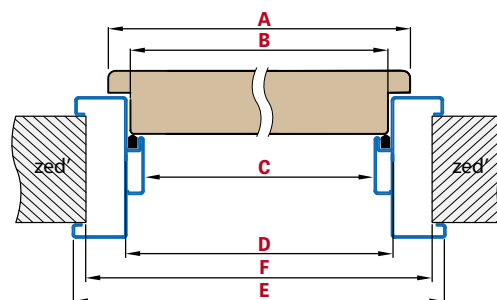

Šířka dveří	A	B	C	D	E	F
„60“	644	617	600	630	690	660
„70“	744	717	700	730	790	760
„80“	844	817	800	830	890	860
„90“	944	917	900	930	990	960
„100“	1044	1017	1000	1030	1090	1060

■ **DĚLENÁ PRO DODATEČNOU MONTÁŽ**
PRAŠKOVÁ BARVA KOMAXIT DLE RAL