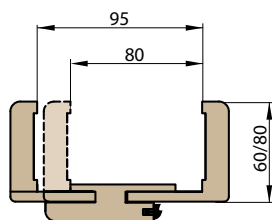

OBLOŽKOVÉ ZÁRUBNĚ PRO BEZFALCOVÉ DVEŘE

ROZSAH REGULACE ZÁRUBNĚ 80-95 mm krycí lišta 6 cm / 8 cm

Pro zárubně regulace s regulací 80-95 je třeba svépomocí seříznout krycí lištu dle přesné tloušťky zdi