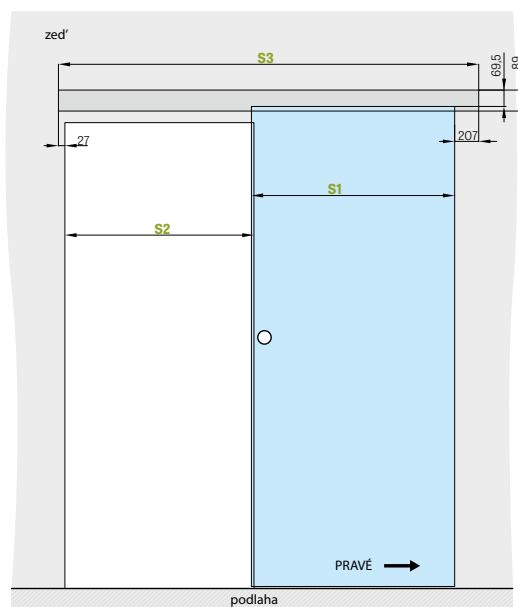

■ MUŠLE

nerez, černá

■ MUŠLE LAKOVANÁ

nerez, černá **NOVINKA**