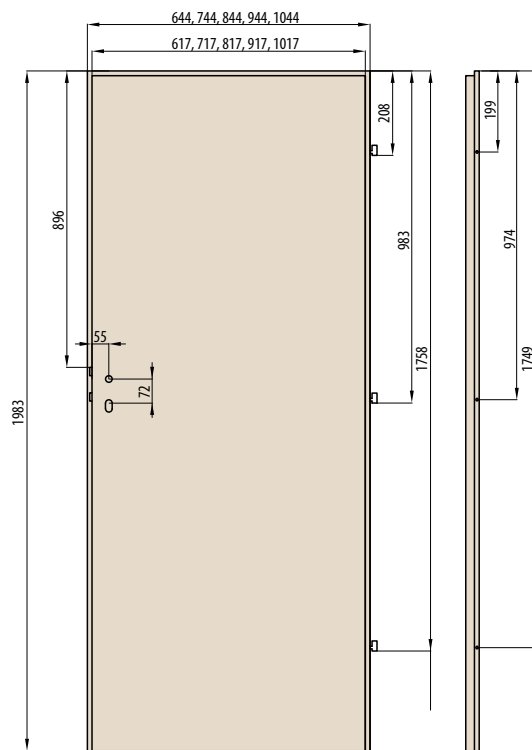

STANDARD DESKOVÉ DVEŘE

■ VOŠTINA   ■ PLNÁ DESKA   ■ DUTINKOVÁ DŘEVOTŘÍŠKA

NOVINKA

DESKOVÉ DVEŘE
STANDARD