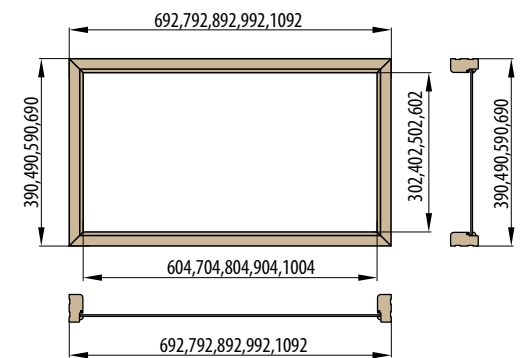

■ Nadsvětlik - rámová zárubeň pro jednokřídlé dveře

„60“ „70“ „80“ „90“ „100“