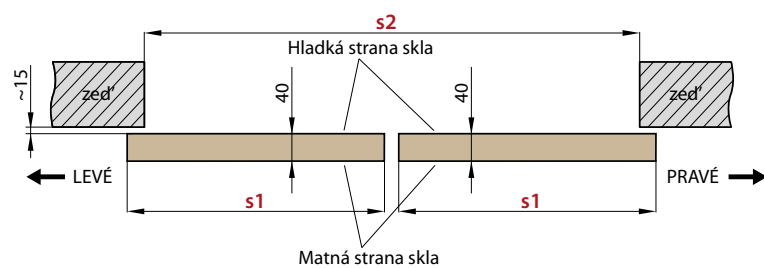

PD2S (ukázka levých a pravých dveří)