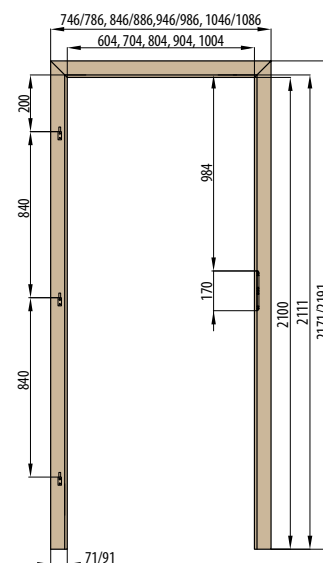

RÁMOVÁ ZÁRUBNĚ

OBLOŽKOVÁ ZÁRUBNĚ PRO FALCOVÉ DVEŘE

197 cm
krycí lišta 6 cm / 8 cm

OBLOŽKOVÁ ZÁRUBNĚ PRO FALCOVÉ DVEŘE

210 cm
krycí lišta 6 cm / 8 cm

ZÁRUBNĚ

OBLOŽKOVÁ ZÁRUBNĚ PRO FALCOVÉ DVEŘE NORMA PL

krycí lišta 6 cm / 8 cm