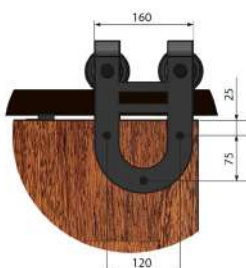

POSUVNÝ SYSTÉM - IZYDA A TEMIDA

Inspirován uspořádáním v loftovém stylu, zdůrazňuje módní charakter interiéru, současně zaručuje pohodlí při použití a tichý, plynulý posuv.

■ VLASTNOSTI PRODUKTU

- hmotnost dveřního křídla do 100kg
- délka kolejniče 2000 mm
- barva povrchu černý mat
- snadná montáž
- tichý a plynulý posuv

■ Rozměry

■ VLASTNOSTI PRODUKTU

- hmotnost dveřního křídla do 100kg
- délka kolejniče 2000 mm
- barva povrchu černý mat
- snadná montáž
- tichý a plynulý posuv

■ Rozměry

■ Obsah balení:

- 1x vodící trn
- 2x vozík
- 5x průchodka pro montáž na dveře
- 1x sada šroubů
- 2x doraz pevný - kolejniče
- 2x doraz pevný - dveře
- 1x kolejniče