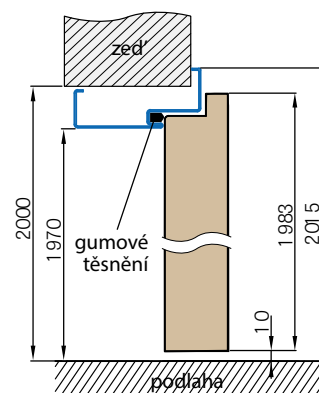

OCELOVÉ ZÁRUBNĚ PROTIPOŽÁRNÍ S TĚSNĚNÍM

NOVINKA

■ cena od 2600,-

■ **PRO SADROKARTON**
ZÁKLADNÍ ANTIKOROZNÍ BARVA

■ **PRO ZĎENÍ**

Šířka dveří	A	B	C	D	E	F
„60“	644	617	600	630	690	660
„70“	744	717	700	730	790	760
„80“	844	817	800	830	890	860
„90“	944	917	900	930	990	960
„100“	1044	1017	1000	1030	1090	1060

■ **DĚLENÁ PRO DODATEČNOU MONTÁŽ**
PRAŠKOVÁ BARVA KOMAXIT DLE RAL

Rozsah regulace min.- max. (mm)	CENA
65-100	5900,-
95-120	6100,-
115-140	6400,-
135-160	6900,-
155-180	7100,-
175-200	7200,-
195-220	7500,-
215-240	7800,-
235-260	8100,-
255-280	8400,-
275-300	8700,-
295-320	8900,-
315-340	9200,-
335-370	9500,-

Šířka dveří	A	B	C	D	E	F
„60“	644	617	600	730	730	660
„70“	744	717	700	830	830	760
„80“	844	817	800	930	930	860
„90“	944	917	900	1030	10730	960
„100“	1044	1017	1000	1130	1130	1060

■ **PŘÍSLUŠENSTVÍ ZA PŘÍPLATEK**

norma 210 cm	+17%
KOMAXIT RAL	od 1500,-
dvoukřídlé provedení	+20%
BeFo – příprava pro el. zámek vč. protiplechu	1000,-
protipožární úprava	0,-

ZÁRUBNĚ