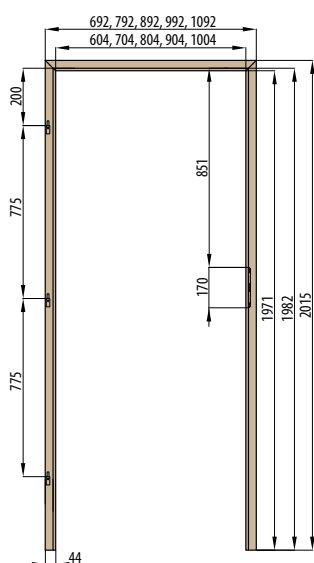

RÁMOVÁ ZÁRUBNĚ

OBLOŽKOVÁ ZÁRUBNĚ PRO FALCOVÉ DVEŘE

197 cm
krycí lišta 6 cm / 8 cm

OBLOŽKOVÁ ZÁRUBNĚ PRO FALCOVÉ DVEŘE

210 cm
krycí lišta 6 cm / 8 cm

ZÁRUBNĚ

OBLOŽKOVÁ ZÁRUBNĚ PRO FALCOVÉ DVEŘE NORMA PL

krycí lišta 6 cm / 8 cm