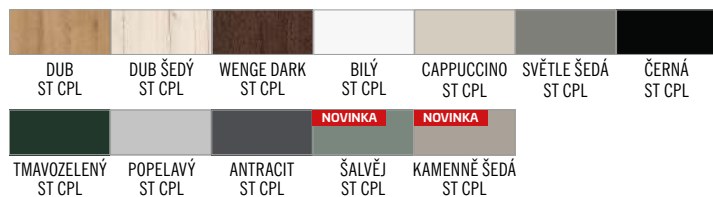

DUB
ST CPL

DUB ŠEDÝ
ST CPL

WENGE DARK
ST CPL

BÍLÝ
ST CPL

CAPPUCCINO
ST CPL

SVĚTLÉ ŠEDÁ
ST CPL

ČERNÁ
ST CPL

TMAVOZELNÝ
ST CPL

POPELAVÝ
ST CPL

ANTRACIT
ST CPL

ŠALVĚJ
ST CPL

KAMENNĚ ŠEDÁ
ST CPL

PREMIUM, PŘÍČNÝ GREKO

MODEL 1-12: 3800,-