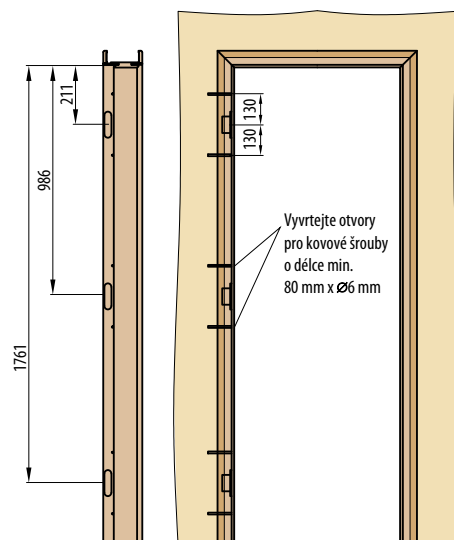

Čistící a regenerační sada na dveře OTTIMO 700,-

2 x 250 ml

DOPORUČENÉ UKOTVENÍ ZÁRUBNĚ PRO BEZFALCOVÉ DVEŘE

Vyvrtejte otvory pro kovové šrouby o délce min. 80 mm x Ø6 mm

Při montáži obložkové zárubně pro bezfalcové dveře je nutné přikotvit zárubeň ke zdi na šrouby s hmoždinkami a na pěnu. Otvory pro šrouby je třeba vyvrtat v obložkové zárubni pod těsněním.