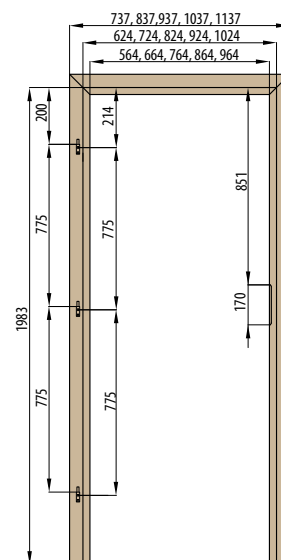

OBKLAD KOVOVÉ ZÁRUBNĚ