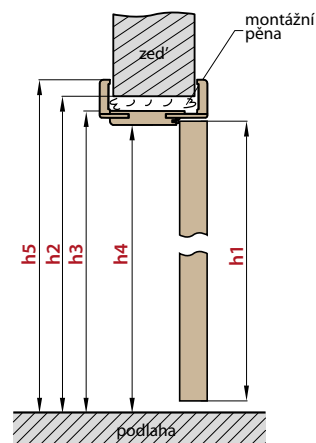

DVOUKŘÍDLÉ DVEŘE

BEZFALCOVÉ

■ DVOUKŘÍDLÉ DVEŘE BEZFALCOVÉ VČETNĚ OBLOŽKOVÉ ZÁRUBNĚ