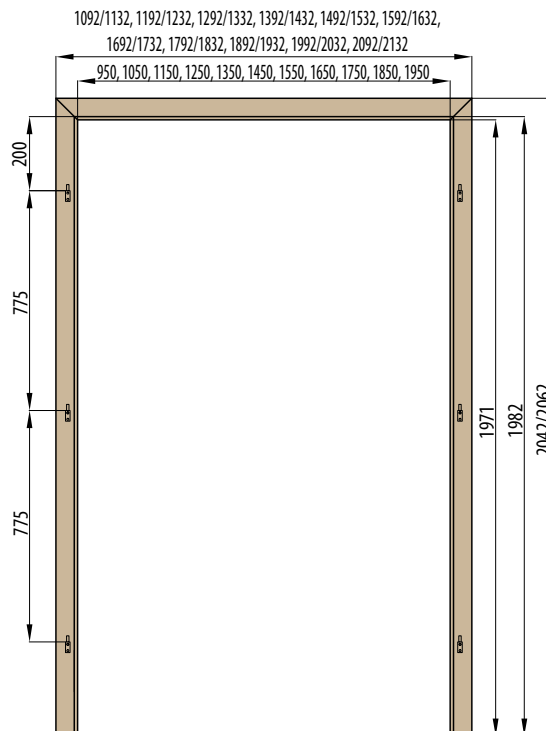

OBLOŽKOVÁ ZÁRUBNĚ TYPU TUNEL (SLEPÁ)

krycí lišta 6 cm / 8 cm

OBKLAD KOVOVÉ ZÁRUBNĚ

■ ZÁRUBNĚ PRO DVOUKŘÍDLÉ DVEŘE

RÁMOVÁ ZÁRUBĚŇ PRO DVOUKŘÍDLÉ DVEŘE

OBLOŽKOVÁ ZÁRUBĚŇ PRO DVOUKŘÍDLÉ DVEŘE krycí lišta 6 cm / 8 cm