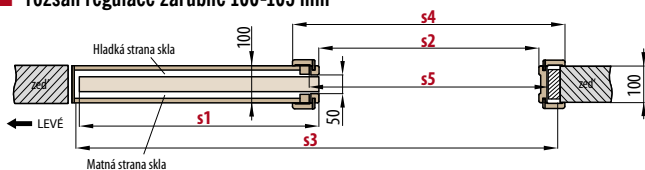

POSUVNÉ DVEŘE

ERKADO

DO STAVEBNÍHO POUZDRA

PD1P.100 (ukázka levých dveří)

■ rozsah regulace zárubně 100-105 mm

V balení bez těsnících kartáčků kvůli tloušťce.