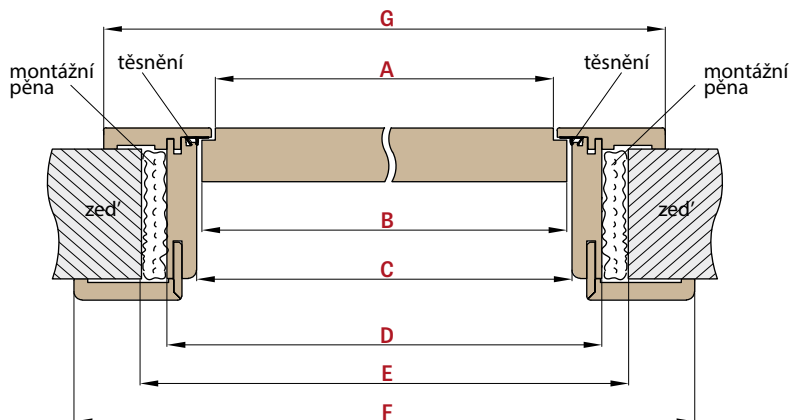

REVERZNÍ ZÁRUBNĚ REVERZNÍ DVEŘE

ERKADO

ŠÍŘKA	A	B	C	D	E	F	G
„60N”	600	620	628	672	720 (+20/-10)	810	766
„60”	624	644	652	696	750 (+20/-10)	834	791
„70N”	700	720	728	772	820 (+20/-10)	910	866
„70”	724	744	752	796	850 (+20/-10)	934	891
„80N”	800	820	828	872	920 (+20/-10)	1010	966
„80”	824	844	852	896	950 (+20/-10)	1034	991
„90N”	900	920	928	972	1020 (+20/-10)	1110	1066
„90”	924	944	952	996	1050 (+20/-10)	1134	1091
„100”	1024	1044	1052	1096	1150 (+20/-10)	1234	1191

Rozměry N jsou dostupné pro dveře ALTAMURA 1, BALDUR 1, UNO PREMIUM

ROZSAH REGULACE

Rozsah regulace min. - max. (mm)	REVERZNÍ		
	3D GREKO Cena	CPL, PREMIUM Cena	UV LAK Cena
75-95	7700,-	8550,-	10300,-
95-115			
115-135			
135-155	7950,-	8800,-	10700,-
155-175			
175-195			
195-215	8050,-	8900,-	11100,-
215-235			
235-255	8250,-	9100,-	11450,-
255-295	8750,-	9600,-	12150,-
295-315			
315-335	9300,-	10150,-	12450,-
335-355			

1 díl
2 díly