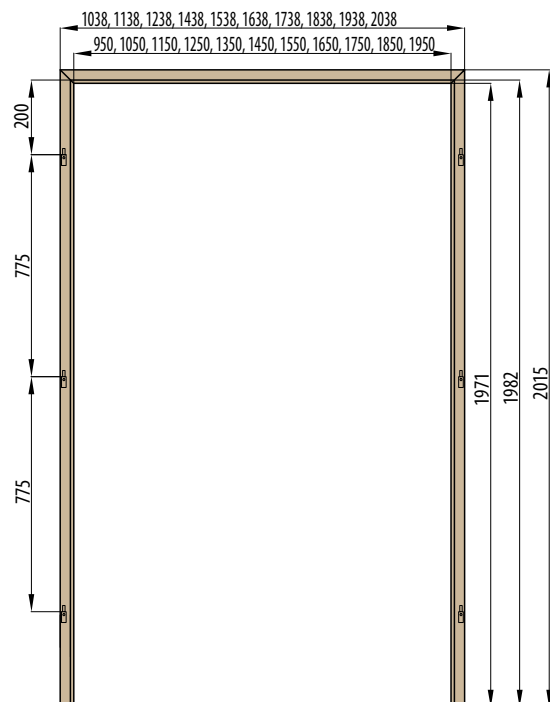

■ ZÁRUBNĚ PRO DVOUKŘÍDLÉ DVEŘE

RÁMOVÁ ZÁRUBĚŇ PRO DVOUKŘÍDLÉ DVEŘE