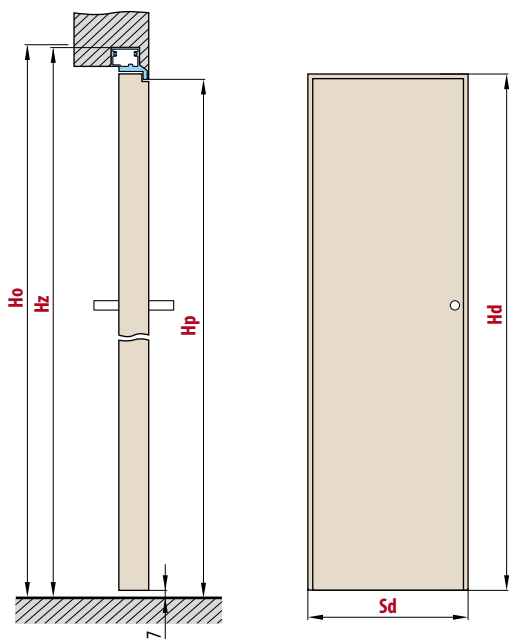

SKRYTÉ ZÁRUBNĚ COVERT

BEZOBLOŽKOVÉ DVEŘE

DVEŘE	3200,-
SKRYTÉ ZÁRUBNĚ HLINÍKOVÉ	6500,-

■ Standardní rozměry pro falcové dveře, otevírání dovnitř

Šířka dveří	Doporučená šířka otvoru	Vnitřní šířka zárubní	Šířka ve světlosti zárubní
Sd [mm]	So [mm]	Sz [mm]	Sp [mm]
620	710	690	605
720	810	790	705
820	910	890	805
920	1010	990	905
1020	1110	1090	1005

Výška dveří	Doporučená výška otvoru	Vnitřní výška zárubní	Výška ve světlosti zárubní
Hd [mm]	Ho [mm]	Hz [mm]	Hp [mm]
Norma 197 cm	1983	2040	2025
Norma 203 cm	2042	2090	2072
Norma 210 cm	2112	2172	2154