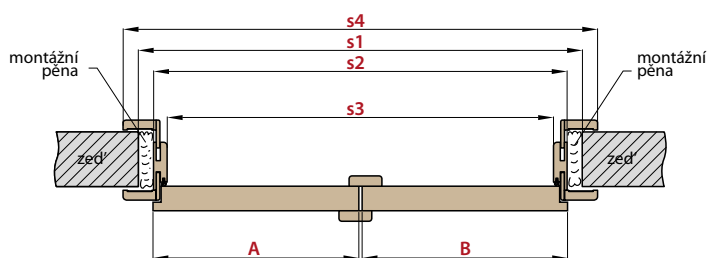

DVOUKŘÍDLÉ DVEŘE

■ DVOUKŘÍDLÉ DVEŘE VČETNĚ OBLOŽKOVÉ ZÁRUBNĚ