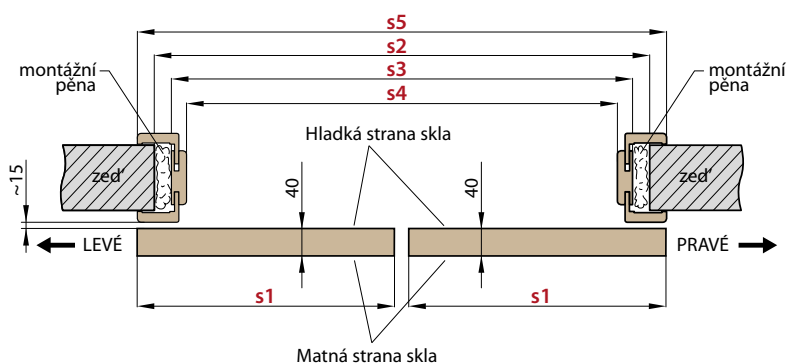

¹⁾ norma 210

²⁾ pro křídla šířky 90-110 cm, cena tichého dorazu 1800,-

POSUVNÉ DVEŘE NA STĚNU

■ POSUVNÉ DVEŘE NA STĚNU VČETNĚ OBLOŽKOVÉ ZÁRUBNĚ

PD1S (ukázka levých dveří)

PD2S (ukázka levých a pravých dveří)