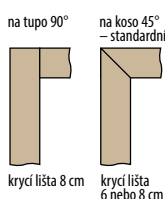

SPOJENÍ KRYCÍ LIŠTY