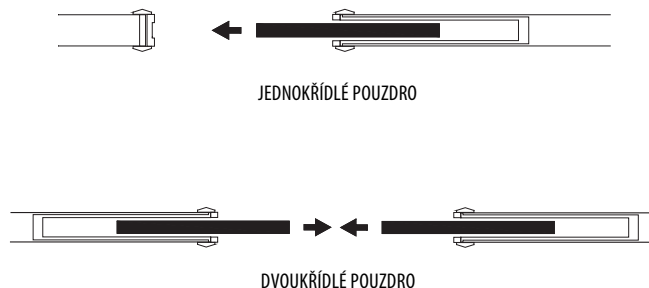

STAVEBNÍ POUZDRA DLE TYPU OTEVÍRÁNÍ

JEDNOKŘÍDLÉ POUZDRO

DVOUKŘÍDLÉ POUZDRO

HLAVNÍ SOUČÁSTI POUZDER

Hliníková vodící lišta s bočními profily z PVC, které omezují tloušťku hotové stěny. Dva pojezdy s kuličkovými ložisky s nosností až **120 kg**. Pojezdy jsou vybaveny šrouby, závěsy pro montáž dveřního panelu.

Doporučené rozměry hrubého stavebního otvoru pro ZDP jsou na ŠÍŘKU + 4 cm, VÝŠKU + 2 cm oproti tabulce. Doporučené rozměry hrubého stavebního otvoru pro SDK odpovídají rozměrům stavebního pouzdra, viz. tabulka.

ZDARMA dodáváme Tichý doraz ke každému pouzdru! Firma ERKADO poskytuje na pojezdy 20letou záruku.

POUZDRA	CENA	ČISTÝ PRŮHOD PO OSAZENÍ OBLOŽEK	ŠÍŘKA	VÝŠKA (ZDP/SDK)	TLOUŠŤKA DOKONČENÉ STĚNY
„60“	5700,-	600x1970/2100¹⁾	1330	2060/2080 nebo 2190/2210¹⁾	100 nebo 125
„70“	5800,-	700x1970/2100¹⁾	1530	2060/2080 nebo 2190/2210¹⁾	100 nebo 125
„80“	6100,-	800x1970/2100¹⁾	1730	2060/2080 nebo 2190/2210¹⁾	100 nebo 125
„90“	6300,-	900x1970/2100¹⁾	1930	2060/2080 nebo 2190/2210¹⁾	100 nebo 125
„100“	6700,-	1000x1970/2100¹⁾	2130	2060/2080 nebo 2190/2210¹⁾	100 nebo 125
„110“	8500,-	1100x1970/2100¹⁾	2330	2060/2080 nebo 2190/2210¹⁾	100 nebo 125
„120“	8500,-	1200x1970/2100¹⁾	2530	2060/2080 nebo 2190/2210¹⁾	100 nebo 125
2 x „60“	11900,-	1250x1970/2100¹⁾	2604	2060/2080 nebo 2190/2210¹⁾	100 nebo 125
2 x „70“	12100,-	1450x1970/2100¹⁾	3004	2060/2080 nebo 2190/2210¹⁾	100 nebo 125
2 x „80“	12700,-	1650x1970/2100¹⁾	3404	2060/2080 nebo 2190/2210¹⁾	100 nebo 125
2 x „90“	13100,-	1850x1970/2100¹⁾	3804	2060/2080 nebo 2190/2210¹⁾	100 nebo 125
2 x „100“	13900,-	2050x1970/2100¹⁾	4204	2060/2080 nebo 2190/2210¹⁾	100 nebo 125
2 x „110“	17500,-	2250x1970/2100¹⁾	4604	2060/2080 nebo 2190/2210¹⁾	100 nebo 125
2 x „120“	17500,-	2450x1970/2100¹⁾	5004	2060/2080 nebo 2190/2210¹⁾	100 nebo 125

¹⁾ Norma 210 – +300 Kč k ceně za 1 pouzdro