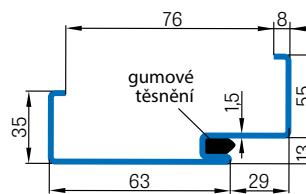

STANDARDNÍ OCELOVÁ ZÁRUBEŇ RAL STANDARD

cena 4700,-

Šířka dveří	A	B	C	D	E	F
„60“	644	617	601	631	741	681
„70“	744	717	701	731	841	781
„80“	844	817	801	831	941	881
„90“	944	917	901	931	1041	981
„90ES“	948	921	905	935	1045	985
„100“	1044	1017	1001	1031	1141	1081