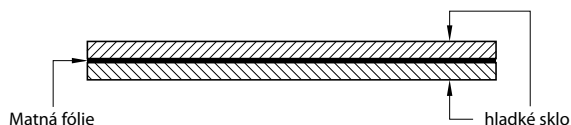

LEPENÉ BEZPEČNOSTNÍ SKLO VSG 441 a VSG 221 MATNÉ, OBOUSTRANNĚ HLADKÉ PRO RÁMOVÉ DVEŘE STILE