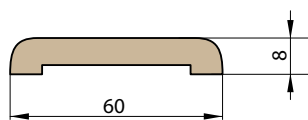

■ PLOCHÁ KRYCÍ LIŠTA 8 mm

POVRCH	Cena
3D GREKO	350,-
CPL, PREMIUM	400,-
CPL 0,2	600,-
UV LAK	1000,-

Pro rozměry 60-100 = 2,5ks x 213,cm
pro rozměry 100-190 = 3ks x 213cm