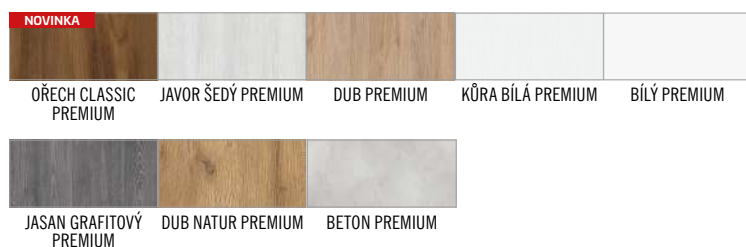

■ DEKORAČNÍ LIŠTA

■ MONTÁŽNÍ LIŠTA

■ UKONČOVACÍ LIŠTA

■ DEKORAČNÍ PANEĽ

ERKADO

ADAPTER

— povrchová úprava

ST CPL i PREMIUM	
adapter, delka 2750 mm, 1 ks	700,-
dekorační lišta+montážní lišta delka 2750 mm, 3 ks	1350,-
ukončovací lišta, delka 2750 mm 1 ks	200,-

Jednotlivé prvky systému dekoračních panelů jsou vyrobeny z MDF a jsou v délce 2750 mm, avšak každý produkt má výrobní délku 2800 mm. Na každé straně je 25 mm okraj pro individuální ořez před instalací jako rezerva pro případ poškození dopravou.

- Obsah balení:
  adapter - množství v balení: 1 kus
  koncová lišta - množství v balení: 1 kus
  dekorativní lišta + montážní lišta - množství v balení 3 sady

CPL

PREMIUM

DEKORAČNÍ PANEĽ