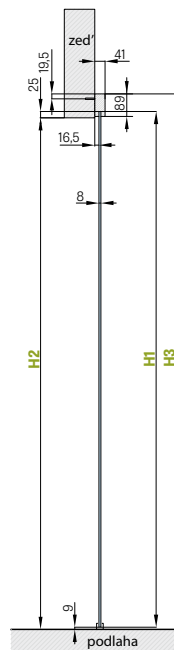

■ MUŠLE

nerez, černá

■ MUŠLE LAKOVANÁ

nerez, černá **NOVINKA**