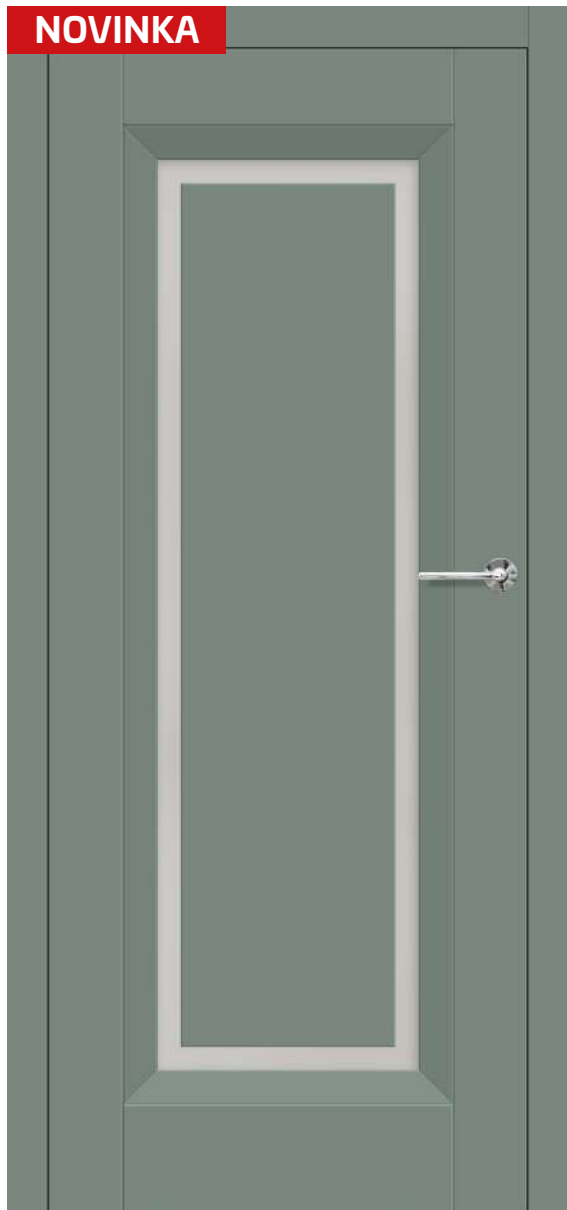

ERKADO

dveře jsou náš svět

NOVINKA

DOOR HOLDING EUROPE s.r.o.

800 111 999

CENTRÁLA :
Prubežná 1548/90, Strašnice, Praha 10, 10000
+420 222 544 711
e-mail: info@erkado.cz

SKLAD :
U Továren 260/25, Hostivař, Praha 15, 10200

POBOČKA PRAHA 6
Bělohorská 279, Břevnov, Praha 6, 16900
+420 283 980 500
e-mail: praha6@erkado.cz

POBOČKA BRNO
Cejl 107, Zábřovice, Brno, 60200
+420 545 222 111
e-mail: brno@erkado.cz

www.erkado.cz

IČ: 27909590
DIČ: CZ27909590

WERBENA

Ceny v katalogu jsou uvedeny v českých korunách (CZK) bez DPH. Záruční list a návod k montáži jsou přiloženy k výrobku. Vzorky odstínů se mohou lišit od uvedených v katalogu. Odstíny porovnávejte s originálními vzorníky, které se nacházejí u našich distributorů.

Ceny uvedené v katalogu mají informativní charakter. Dodavatel si vyhrazuje právo kdykoliv změnit ceny, dostupnost výrobků, obchodní podmínky nebo technické parametry výrobků, a to i bez předchozího upozornění. Aktuální a závazné ceny jsou vždy uvedeny na e-shopu www.dvere-erkado.cz. Rozhodující je vždy cena a podmínky potvrzené v konkrétní objednávce nebo cenové nabídce.

Obrázky v katalogu slouží pouze jako náhled a u různých šířek křídél se mohou vyskytnout odlišné proporce rozměrů jednotlivých prvků. Vyhrazujeme si právo na tiskové chyby. Katalog není nabídkou ve smyslu práva a je publikován výhradně pro informativní účely.

Výběr dveří musí být proveden na základě technického projektu objektu, vyhotoveného s dodržением platných norem a předpisů. ERKADO nabízí několik variant, avšak jejich výběr ponechává odběrateli, protože pouze odběratel nebo osoba ho zastupující zná určení a podmínky použití objednaného výrobku.

Technické schválení a certifikáty jsou ke stažení na internetových stránkách www.erkado.cz