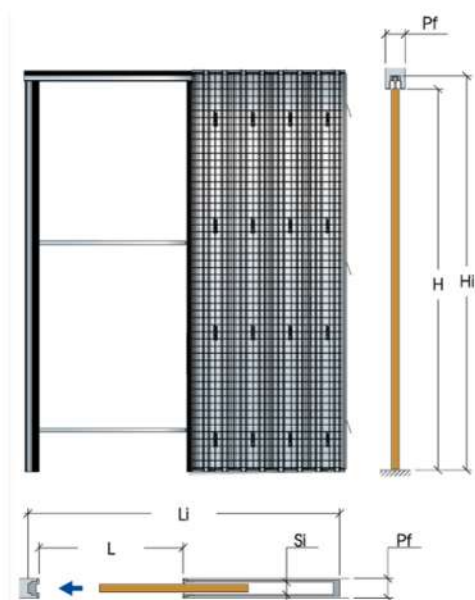

První stavební pouzdro navržené a patentované společností Scrigno, které je k dispozici v jednokřídlém a dvoukřídlém provedení a jehož rozměry lze přizpůsobit na centimetr přesně.

Model s modulární bočnicí Aluzinc® pro maximální trvanlivost a dvouúrovňovou kolejnici pro snadnou instalaci a údržbu příslušenství.

Historický model mezi stavebními pouzdry Scrigno: skutečná klasika.