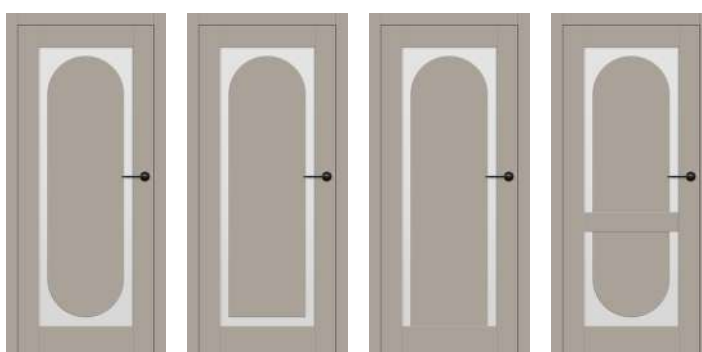

JASMIN 6

JASMIN 7

JASMIN 8

JASMIN 5