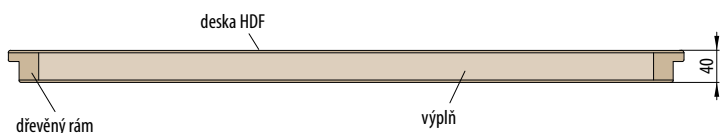

DESKOVÉ DVEŘE
STANDARD