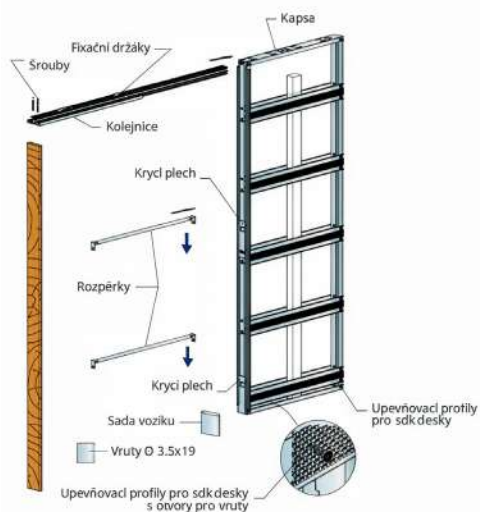

STAVEBNÍ POUZDRO

ERKADO KIT BOX

POUZDRO DO SDK - sádkartonová příčka

NOVINKA

TRVANLIVOST

Záruka 20 let na celý výrobek.
Vozík vydrží více než 100 000 cyklů s maximální nosností 120 kg.

INFORMACE

První stavební pouzdro s otevřenou kapsou od naší společnosti: odolné, snadná instalace a přizpůsobitelné na míru.
Navrženo do nejmenších detailů, snadno se přepravuje a instaluje, protože je lehké, ale zároveň velmi pevné a robustní díky předvrtaným výztužím. Patentovaný systém dvouúrovňové kolejnice jde snadno a bezpečně zasunout a umožňuje přidávání příslušenství také v následujících fázích montáže.

TUHOST A ROBUSTNOST

Konstrukce je dvakrát pevnější než stavební pouzdro s plnou kapsou. Vozík vydrží zatížení více než 400 kg. 10 výztuží.

KOMPATIBILITA KOLEJNICE

Patentovaný „dvouúrovňový“ systém, který umožňuje vkládat a nastavovat příslušenství i po instalaci bez nutnosti demontáže kolejnice. Standardně vybaven oboustranným zpomalovačem ZDARMA.

LEHKÝ POSUV

Úsilí pro uvedení do pohybu asi 1 kg.

SNADNÁ INSTALACE

Navrženo pro maximálně snadnou montáž (zasunutí do profilu 75; předvrtané výztuhy; fixační držáky; přední upevňovací pružina; zadní pružina; otevřená konstrukce umožňující snadné upevnění zevnitř).

Dvouúrovňová kolejnice a oboustranný tichý doraz ZDARMA

SVĚTLOST PRŮCHODU		SVĚTLOST PRŮCHODU BEZ OBLOŽKY		CELKOVÉ ROZMĚRY		HOTOVÁ STĚNA/ VNITŘNÍ PROSTOR
L	H	Lg	Hg*	8	Hi	Pf / Si
600		675		1316		
700		775		1516		
800	1970/ 2100	875	2020/ 2150	1716	2075/ 2205	100/54 125/69 Sádkarton
900		975		1916		
1000		1075		2116