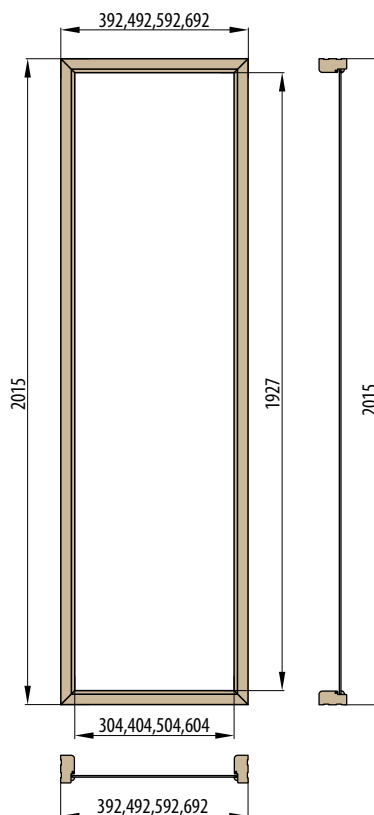

■ Boční světlik - rámová zárubeň

„30“ „40“ „50“ „60“