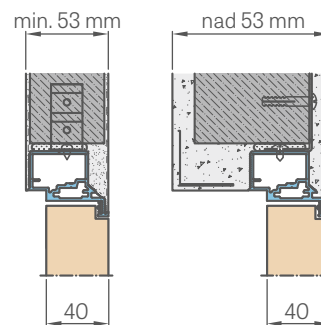

■ OSAZENÍ DO ZDĚNÉ PŘÍČKY

SKRYTÉ ZÁRUBNĚ /
BEZOBLOŽKOVÉ DVEŘE