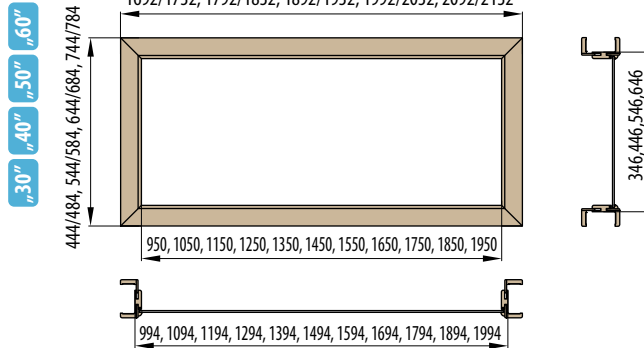

■ Nadsvětlik - obložková zárubeň pro dvoukřídlé dveře, základ 6 cm / 8 cm

„90“ „100“ „110“ „120“ „130“ „140“ „150“ „160“ „170“ „180“ „190“

1092/1132, 1192/1232, 1292/1332, 1392/1432, 1492/1532, 1592/1632, 1692/1732, 1792/1832, 1892/1932, 1992/2032, 2092/2132