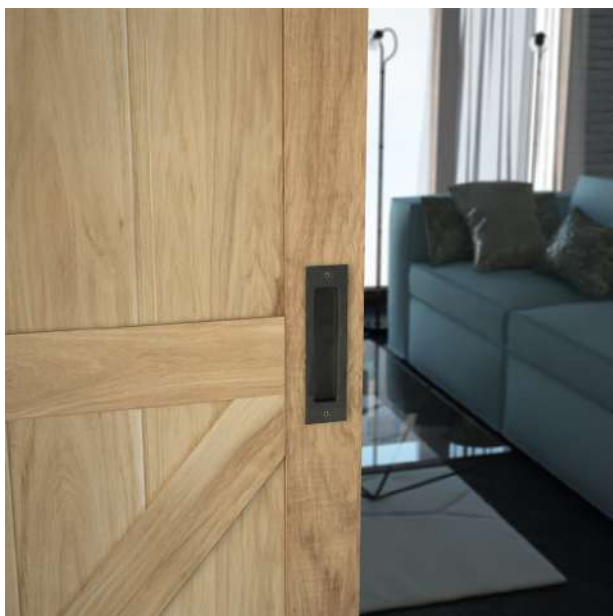

■ MUŠLE LOFT, 2 ks

Zápuštěná mušle
200*53*16 mm
kod 337-100
1100,-