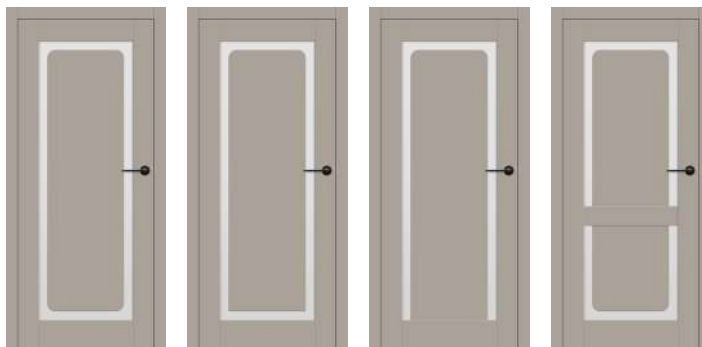

JASMIN 2

JASMIN 3

JASMIN 4

JASMIN 1