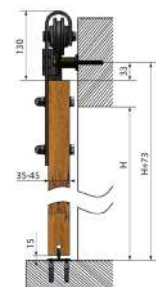

■ Rozměry

LUNA
1200,-