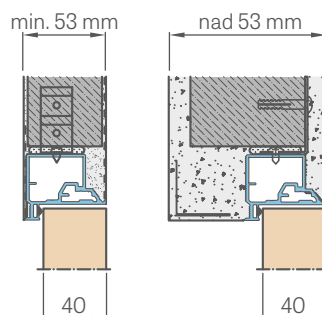

■ OSAZENÍ DO ZDĚNÉ PŘÍČKY