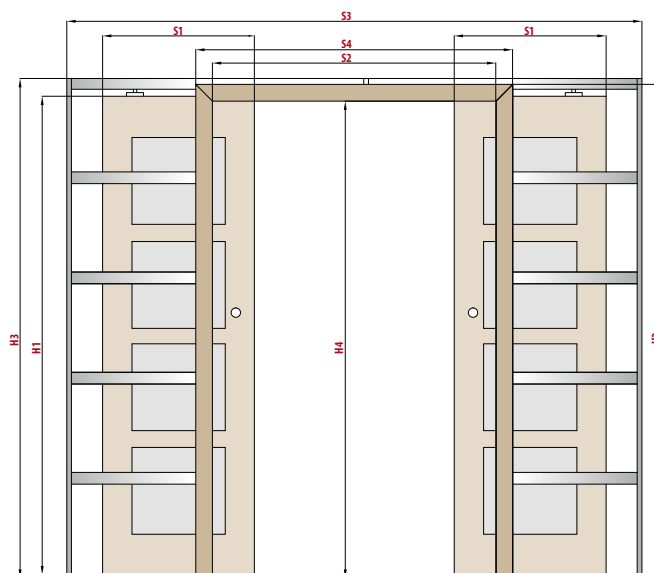

POSUVNÉ DVEŘE DVOUKŘÍDLÉ

DO STAVEBNÍHO POUZDRA