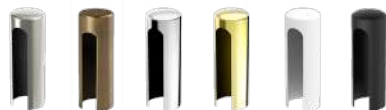

Podříznutí není dostupné u posuvných dveří na stěnu, do pouzdra, dveří FRAGI, GRAF

ZÁMKY

ZÁMEK NA DOZICKÝ KLÍČ

ZÁMEK WC

ZÁMEK NA CYLINDRICKOU VLOŽKU

ZÁMEK ÚSPORNÝ

KRYTKY NA PANTY

NIKEL, PATINA, CHROM, MOSAZ LESK, BÍLÁ A ČERNÁ