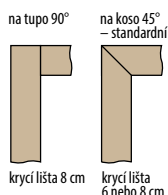

■ SPOJENÍ KRYCÍ LIŠTY

ŠÍŘKA	A	B	C	D	E	F	G
„60”	644	618	604	626	648	700 (+20/-10)	746*/ 786**
„65”	695	669	655	677	699	750 (+20/-10)	797*/ 837**
„70”	744	718	704	726	748	800 (+20/-10)	846*/ 886**
„75”	795	769	755	777	799	850 (+20/-10)	897*/ 937**
„80”	844	818	804	826	848	900 (+20/-10)	946*/ 986**
„85”	895	869	855	877	899	950 (+20/-10)	997*/ 1037**
„90”	944	918	904	926	948	1000 (+20/-10)	1046*/ 1086**
„95”	995	969	955	977	999	1050 (+20/-10)	1097*/ 1137**
„100”	1044	1018	1004	1026	1048	1100 (+20/-10)	1146*/ 1186**
„110”	1144	1118	1104	1126	1148	1200 (+20/-10)	1246*/ 1286**

**krycí lišta 6 cm / 8 cm

Rozsah regulace min.- max. (mm)	ZÁRUBEŇ			
	3D GREKO	CPL LAMINÁT, PREMIUM	CPL 0,2	UV LAK
65-70	3200,-	3600,-	3900,-	5750,-
70-80	3200,-	3600,-	3900,-	5750,-
80-100	2800,-	3200,-	3500,-	5400,-
100-120	2850,-	3250,-	3550,-	5600,-
120-140	2950,-	3350,-	3650,-	5850,-
140-160	3050,-	3450,-	3750,-	6050,-
160-180	3200,-	3600,-	3900,-	6250,-
180-200	3300,-	3700,-	4000,-	6450,-
200-220	3600,-	4000,-	4300,-	6900,-
220-240	3700,-	4100,-	4400,-	7100,-
240-260	3800,-	4200,-	4500,-	7300,-
260-280	3900,-	4300,-	4600,-	7500,-
280-300	4200,-	4600,-	4900,-	8000,-
300-340	4300,-	4700,-	5000,-	8250,-
340-360	4700,-	5100,-	5400,-	8500,-
360-380	4800,-	5200,-	5500,-	8650,-
380-400	5000,-	5400,-	5700,-	8900,-
400-420	5100,-	5500,-	5800,-	9250,-

1 díl
2 díly

- Spojení krycí lišty na tupo je možné pouze v případě 8 cm límce. Příplatek za toto provedení je 1000,- vč 8 cm límce, pro povrch BILÉ LAKOVANÉ cena 1350,-, kromě regulace 75-95 mm.
- Cena obložkové a rámové zárubně pro dvoukřídle dveře +30%.
- Krycí lišta: standardní (pero 20 mm) nebo s prodlouženým perem (pero 40 mm) v povrchu GREKO (1300,-), ST CPL a PREMIUM (1500,-) a v povrchu CPL 0,2 a UV LAK (2000,-)
- Lze vyrobit zárubně pro atypickou tloušťku zdi od 420 mm. Zárubně se budou skládat z více dílů. Příplatek za každých 2 cm rozsahu je 300,- – základem je cena zárubně 400-420 mm.
- Max. tloušťka zárubní je 500-520. V případě širší zárubní je třeba objednat ostění 120 mm
- Ceny zárubně typu tunel (slepá) o šířce 60, 70, 80, 90, 100 jsou stejné jako ceny obložkové zárubně.

- Ceny zárubně typu tunel (slepá) o šířce 110, 120, 130, 140, 150, 160, 170, 180, 190 = +30%.
- Je možné podříznout zárubně dle vlastního požadavku až do 50 mm bez ztráty záruky.
- Ostění pro rozšíření tloušťky zárubní, 55 mm nebo 120 mm = 1000,- pro CPL 0,2 a UV LAK = 1800,-
- Příplatek 800,- k ceně obložkové zárubně pro dveře HERSE
- Protipožární úprava obložkové zárubně 2200,-
- Elektroprotiplech 2000,-
- AquaStop – hybridní voděodolná zárubeň, (dostupná v normách PL a CZ pouze v dekorech ST CPL a PREMIUM a pouze pro obložku 8 cm spojovanou pod úhlem 45°) 1780,-

¹⁾ Norma 210 cm +15%