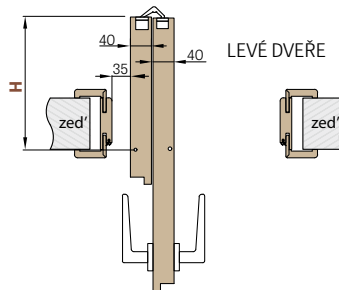

ŠÍŘKA	A	B	C	E	F	G	H
„60“	641	614	604	648	688	746*/786**	152,5
„70“	741	714	704	748	788	846*/886**	202,5
„80“	841	814	804	848	888	946*/986**	252,5
„90“	941	914	904	948	988	1046*/1086**	302,5
„100“	1041	1014	1004	1048	1088	1146*/1186**	352,5

DOSTUPNÉ ŠÍŘKY KŘÍDEL

60	70	80	90	100

DOSTUPNÉ VÝŠKY

197	202

Obložkové zárubně s rozsahem nad 280 mm se skládají ze dvou dílů

Obložkové zárubně s rozsahem nad 400 mm se skládají ze tří dílů

Obložkové zárubně s krycí lištou 6 cm nebo 8 cm (napojení na koso 45°) - bez příplatku

Rozsah regulace min.- max. (mm)	OBLOŽKOVÉ ZÁRUBNĚ PRO SKLÁDACÍ DVEŘE	
	3D GREKO, PREMIUM	
65-70	4900,-	
70-80	4900,-	
80-100	4500,-	
100-120	4550,-	
120-140	4650,-	
140-160	4800,-	
160-180	4950,-	
180-200	5000,-	
200-220	5150,-	
220-240	5250,-	
240-260	5400,-	
260-280	5500,-	
280-300	5750,-	
300-340	5850,-	
340-360	6300,-	
360-380	6450,-	
380-400	6700,-	
400-420	6800,-	

SVĚTLÁ AKÁCIE 3D GREKO	OŘECH 3D GREKO	ZLATÝ DUB 3D GREKO	DUB 3D GREKO	DUB ŠEDÝ GREKO	SONOMA 3D GREKO	DUB STŘEDNÍ 3D GREKO	BÍLÝ 3D GREKO hranatá hrana	SNĚHOBÍLÁ GREKO hranatá hrana
DUB ST CPL	DUB ŠEDÝ ST CPL	WENGE DARK ST CPL	BÍLÝ ST CPL	CAPPUCCINO ST CPL	SVĚTLE ŠEDÁ ST CPL	ČERNÁ ST CPL		
TMAVOZELENÝ ST CPL	ANTRACIT ST CPL	POPELAVÝ ST CPL	ŠALVĚJ ST CPL	KAMENNĚ ŠEDÁ ST CPL				
OŘECH CLASSIC PREMIUM	JAVOR ŠEDÝ PREMIUM	DUB PREMIUM	KŮRA BÍLÁ PREMIUM	BÍLÝ PREMIUM	JASAN GRAFITOVÝ PREMIUM	BETON PREMIUM	DUB NATUR PREMIUM	DUB NATUR PREMIUM PŘÍČNÝ
OŘECH CLASSIC CPL 0,2 a 0,7	DUB RETRO CPL 0,2 a 0,7	DUB CLASSIC CPL 0,2 a 0,7	BÍLÝ CPL 0,2 a 0,7	ANTRACIT SATIN CPL 0,2 a 0,7	POPELAVÝ CPL 0,2 a 0,7			

SKLÁDACÍ DVEŘE