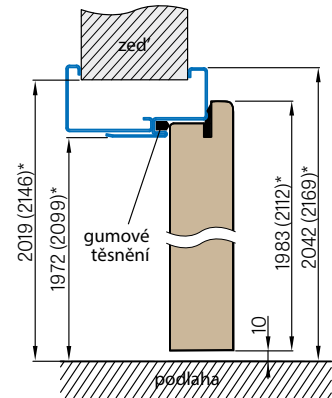

REGULOVANÁ OCELOVÁ ZÁRUBEŇ odstín RAL STANDARD

Zárubeň HERSE má připravené otvory pro 1 nebo 2 tříbodové zámky a otvory pro čepy. Montáž na čistou podlahu

Šířka dveří	A	B	C	D	E	F
„60“	644	617	601	631	741	695
„70“	744	717	701	731	841	795
„80“	844	817	801	831	941	895
„90“	944	917	901	931	1041	995
„90ES“	948	921	905	935	1045	999
„100“	1044	1017	1001	1031	1141	1095