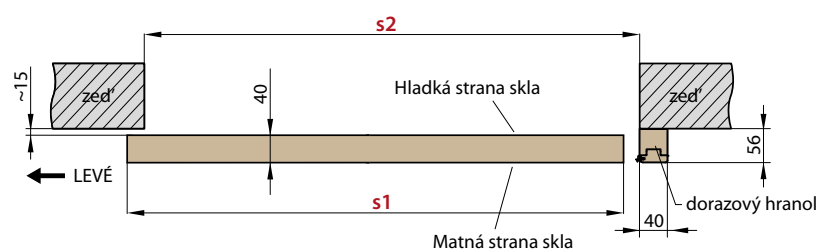

■ POSUVNÉ DVEŘE NA STĚNU BEZ OBLOŽKOVÉ ZÁRUBNĚ

PD1S (ukázka levých dveří)