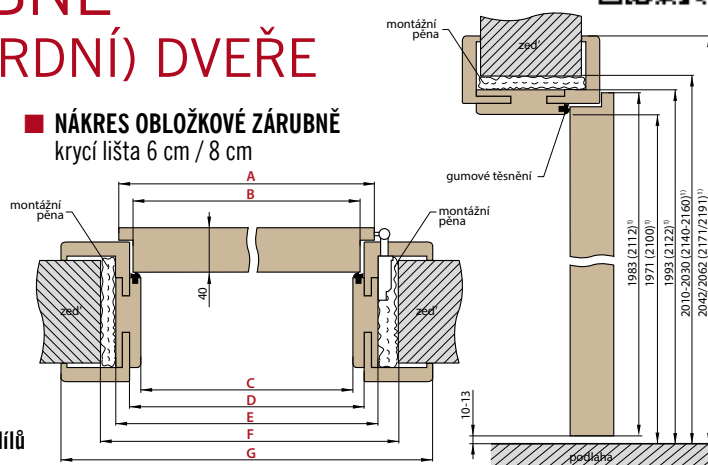

■ NÁKRES OBLOŽKOVÉ ZÁRUBNĚ krycí lišta 6 cm / 8 cm

■ ROZSAH REGULACE krycí lišta 6 cm / 8 cm

■ SPOJENÍ KRYCÍ LIŠTY

ŠÍŘKA	A	B	C	D	E	F	G
„60”	644	618	604	626	648	700 (+20/-10)	746*/ 786**
„65”	695	669	655	677	699	750 (+20/-10)	797*/ 837**
„70”	744	718	704	726	748	800 (+20/-10)	846*/ 886**
„75”	795	769	755	777	799	850 (+20/-10)	897*/ 937**
„80”	844	818	804	826	848	900 (+20/-10)	946*/ 986**
„85”	895	869	855	877	899	950 (+20/-10)	997*/ 1037**
„90”	944	918	904	926	948	1000 (+20/-10)	1046*/ 1086**
„95”	995	969	955	977	999	1050 (+20/-10)	1097*/ 1137**
„100”	1044	1018	1004	1026	1048	1100 (+20/-10)	1146*/ 1186**
„110”	1144	1118	1104	1126	1148	1200 (+20/-10)	1246*/ 1286**

**krycí lišta 6 cm / 8 cm

Rozsah regulace min.- max. (mm)	ZÁRUBEŇ			
	3D GREKO	CPL LAMINÁT, PREMIUM	CPL 0,2	UV LAK
65-70	3200,-	3600,-	3900,-	5750,-
70-80	3200,-	3600,-	3900,-	5750,-
80-100	2800,-	3200,-	3500,-	5400,-
100-120	2850,-	3250,-	3550,-	5600,-
120-140	2950,-	3350,-	3650,-	5850,-
140-160	3050,-	3450,-	3750,-	6050,-
160-180	3200,-	3600,-	3900,-	6250,-
180-200	3300,-	3700,-	4000,-	6450,-
200-220	3600,-	4000,-	4300,-	6900,-
220-240	3700,-	4100,-	4400,-	7100,-
240-260	3800,-	4200,-	4500,-	7300,-
260-280	3900,-	4300,-	4600,-	7500,-
280-300	4200,-	4600,-	4900,-	8000,-
300-340	4300,-	4700,-	5000,-	8250,-
340-360	4700,-	5100,-	5400,-	8500,-
360-380	4800,-	5200,-	5500,-	8650,-
380-400	5000,-	5400,-	5700,-	8900,-
400-420	5100,-	5500,-	5800,-	9250,-

1 díl
2 díly

- Spojení krycí lišty na tupo je možné pouze v případě 8 cm límce. Příplatek za toto provedení je 1000,- vč 8 cm límce, pro povrch BILÉ LAKOVANÉ cena 1350,-, kromě regulace 75-95 mm.
- Cena obložkové a rámové zárubně pro dvoukřídle dveře +30%.
- Krycí lišta: standardní (pero 20 mm) nebo s prodlouženým perem (pero 40 mm) v povrchu GREKO (1300,-), ST CPL a PREMIUM (1500,-) a v povrchu CPL 0,2 a UV LAK (2000,-)
- Lze vyrobit zárubně pro atypickou tloušťku zdi od 420 mm. Zárubně se budou skládat z více dílů. Příplatek za každých 2 cm rozsahu je 300,- – základem je cena zárubně 400-420 mm.
- Max. tloušťka zárubní je 500-520. V případě širší zárubní je třeba objednat ostění 120 mm
- Ceny zárubně typu tunel (slepá) o šířce 60, 70, 80, 90, 100 jsou stejné jako ceny obložkové zárubně.

- Ceny zárubně typu tunel (slepá) o šířce 110, 120, 130, 140, 150, 160, 170, 180, 190 = +30%.
- Je možné podříznout zárubně dle vlastního požadavku až do 50 mm bez ztráty záruky.
- Ostění pro rozšíření tloušťky zárubní, 55 mm nebo 120 mm = 1000,- pro CPL 0,2 a UV LAK = 1800,-
- Příplatek 800,- k ceně obložkové zárubně pro dveře HERSE
- Protipožární úprava obložkové zárubně 2200,-
- Elektroprotiplech 2000,-
- AquaStop – hybridní voděodolná zárubeň, (dostupná v normách PL a CZ pouze v dekorech ST CPL a PREMIUM a pouze pro obložku 8 cm spojovanou pod úhlem 45°) 1780,-

¹⁾ Norma 210 cm +15%