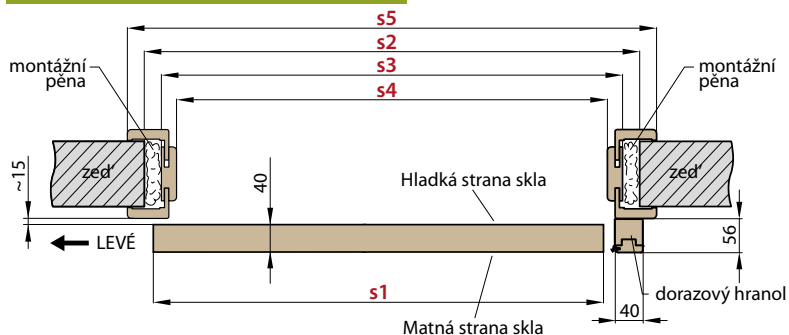

¹⁾ norma 210

²⁾ pro křídla šířky 90-110 cm, cena tichého dorazu 1800,-

POSUVNÉ DVEŘE NA STĚNU

■ POSUVNÉ DVEŘE NA STĚNU VČETNĚ OBLOŽKOVÉ ZÁRUBNĚ

PD1S (ukázka levých dveří)

PD2S (ukázka levých a pravých dveří)