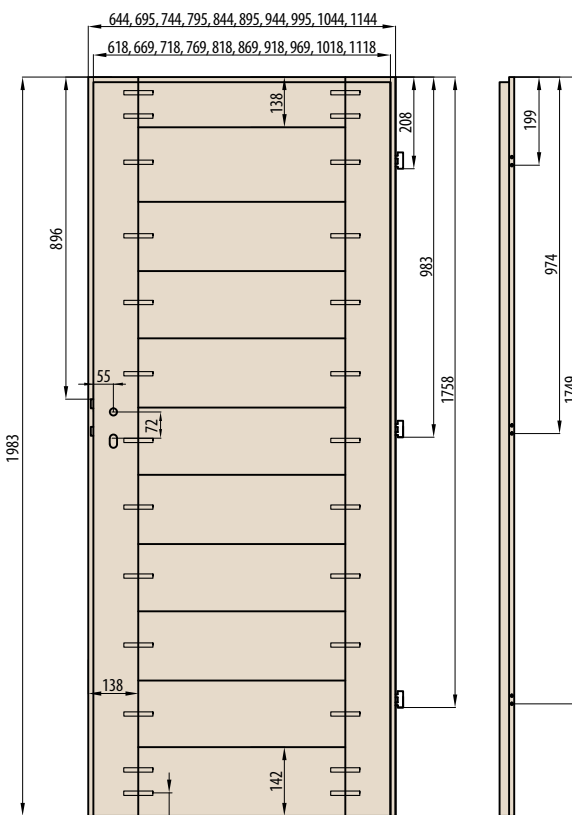

Výše uvedené vlastnosti způsobují, že produkty z povrchem PREMIUM garantují dlouholeté bezproblémové užívání **jak pro domácnosti, tak i v náročných podmínkách**.

Odolnost povrchu Premium je stejná jako Laminát CPL, ale má **lepší vzhled** díky více strukturovanému reliéfu.

Ošetření povrchu je možné běžným čistícím prostředkem, bez obavy poškození dveří.

- povrchová úprava: povrch 3D GREKO se zvýrazněnou strukturou dřeva, CPL LAMINÁT se zvýšenou odolností nebo strukturovaný velice odolný povrch PREMIUM
- povrchy ST CPL mají povrchovou úpravu AntiFinger zabraňující zanechání stop otisků prstů

KOVÁNÍ

- tři stříbrné dvoučepové panty s horizontální regulací ve falcovém provedení nebo dvě stříbrné skryté panty s horizontální a vertikální regulací v bezfalcovém provedení
- klasický zámek ve falcovém nebo magnetický v bezfalcovém křídle na dozický klíč, na cylindrickou vložku, WC zámek, úsporný zámek (jen klika)

PROSKLENÍ

- tvrzené matné nebo čiré sklo v ceně dveří. Za příplatek: lepené bezpečnostní sklo VSG v matném nebo černém provedení

DOSTUPNÉ PŘÍČKY

POSUVNÉ DVEŘE NA STĚNU

POSUVNÉ DVEŘE DO POUZDRA

DVOUKŘÍDLÉ DVEŘE

BEZFALCOVÉ DVEŘE

DOSTUPNÉ ŠÍŘKY KŘÍDEL

60 65 70 75 80 85 90 95 100

DOSTUPNÉ VÝŠKY

197 202 210

FALCOVÉ PŘÍČKY