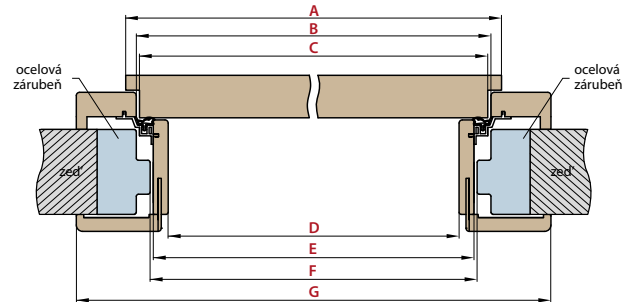

DOSTUPNÉ ŠÍŘKY OKZ:

60 70 80 90 100

Rozsah regulace min. - max. (mm)	OBKLAD KOVOVÉ ZÁRUBNĚ-OKZ DLE PLOCH	
	3D GREKO	CPL LAMINÁT, PREMIUM
	Cena	Cena
1 díl	65-70	4650,-
	70-80	4650,-
	80-100	4250,-
	100-120	4350,-
	120-140	4500,-
	140-160	4700,-
2 díly	160-180	4950,-
	180-200	5250,-
	200-220	5550,-
	220-240	5750,-
	240-260	5950,-
	260-280	6150,-
3 díly	280-300	6350,-
	300-320	6550,-
	320-340	6750,-
	340-360	6950,-
	360-380	7150,-
	380-400	7450,-
	400-420	7750,-
	420-440	8050,-