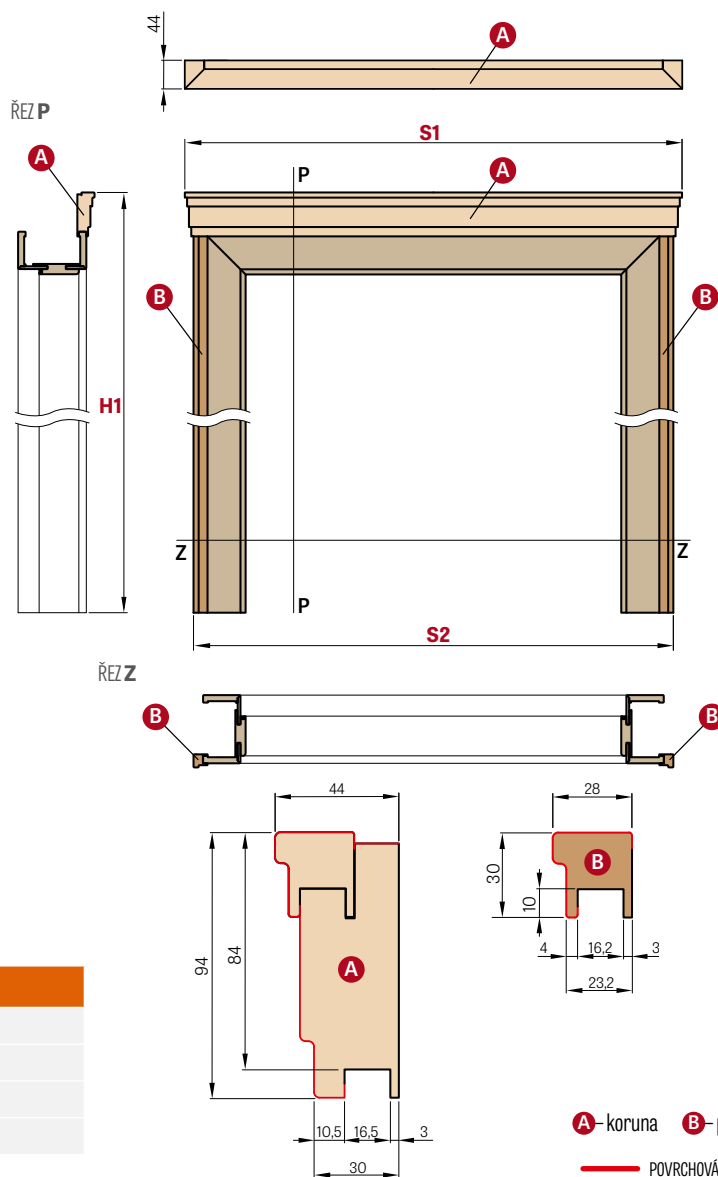

KORUNA A PILASTR

NOVINKA

KORUNA A PILASTR

CENA SETU NA 1 STRANU ZÁRUBNÍ (KORUNA + PILASTRY)

GREKO	2200,-
ST CPL i PREMIUM	2550,-
CPL 0,2	2900,-
UV LAK	3250,-

A – koruna B – pilastr
— POVRCHOVÁ ÚPRAVA

ŠÍŘKA	OBLOŽKOVÉ ZÁRUBNĚ PRO FALCOVÉ DVEŘE		OBLOŽKOVÉ ZÁRUBNĚ PRO BEZFALCOVÉ DVEŘE		REVERZNÍ ZÁRUBNĚ	
	S1	S2	S1	S2	S1	S2
„60“	838²⁾/878³⁾	788²⁾/828³⁾	863²⁾/903³⁾	813²⁾/853³⁾	883⁴⁾/926⁵⁾	833⁴⁾/876⁵⁾
„70“	938²⁾/978³⁾	888²⁾/928³⁾	963²⁾/1003³⁾	913²⁾/953³⁾	983⁴⁾/1026⁵⁾	933⁴⁾/976⁵⁾
„80N“	-	-	1039²⁾/1079³⁾	989²⁾/1029³⁾	1058⁴⁾/1100⁵⁾	1008⁴⁾/1050⁵⁾
„80“	1038²⁾/1078³⁾	988²⁾/1028³⁾	1063²⁾/1103³⁾	1013²⁾/1053³⁾	1083⁴⁾/1126⁵⁾	1033⁴⁾/1076⁵⁾
„90“	1138²⁾/1178³⁾	1088²⁾/1128³⁾	1163²⁾/1203³⁾	1113²⁾/1153³⁾	1183⁴⁾/1226⁵⁾	1133⁴⁾/1176⁵⁾
„100“	1238²⁾/1278³⁾	1188²⁾/1228³⁾	1263²⁾/1303³⁾	1213²⁾/1253³⁾	1283⁴⁾/1326⁵⁾	1233⁴⁾/1276⁵⁾
„110“	1338²⁾/1378³⁾	1288²⁾/1328³⁾	1363²⁾/1403³⁾	1313²⁾/1353³⁾	1383⁴⁾/1426⁵⁾	1333⁴⁾/1376⁵⁾

²⁾ krycí lišta 6 cm, ³⁾ krycí lišta 8 cm, ⁴⁾ krycí lišta reverzní, ⁵⁾ krycí lišta reverzní s regulací

	H1					
	OBLOŽKOVÉ ZÁRUBNĚ PRO FALCOVÉ DVEŘE		OBLOŽKOVÉ ZÁRUBNĚ PRO BEZFALCOVÉ DVEŘE		REVERZNÍ ZÁRUBNĚ	
	krycí lišta 6 cm	krycí lišta 8 cm	krycí lišta 6 cm	krycí lišta 8 cm	krycí lišta reverzní	krycí lišta reverzní s regulací
NORMA 197 cm	2130	2150	2143	2167	2165	2187
NORMA 210 cm	2256	2276	2269	2289	-	-

POZNÁMKA: Volba sady (koruna + pilastry) pro falcové, bezfalcové nebo reverzní zárubně zkracuje pracovní rozsah regulací zárubně o 3 mm (při použití jednostranné) nebo 6 mm (pro oboustranné použití). Příklad: stěna o tloušťce 138 mm, u jednostranné sestavy je třeba zvolit regulaci zárubní 138+3=141 mm a u oboustranné sestavy je 138+6=144 mm.