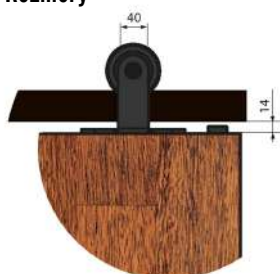

POSUVNÝ SYSTÉM - REA A LUNA

Inspirován uspořádáním v loftovém stylu, zdůrazňuje módní charakter interiéru, současně zaručuje pohodlí při použití a tichý, plynulý posuv.

■ VLASTNOSTI PRODUKTU

- hmotnost dveřního křídla do 100kg
- délka kolejničky 2000 mm
- barva povrchu černý mat
- snadná montáž
- tichý a plynulý posuv

■ Rozměry

■ VLASTNOSTI PRODUKTU

- hmotnost dveřního křídla do 100kg
- délka kolejničky 2000 mm
- barva povrchu černý mat
- snadná montáž
- tichý a plynulý posuv

■ Rozměry

■ Obsah balení:

- 1x vodící trn
- 2x vozík
- 5x průchodka pro montáž na dveře
- 1x sada šroubů
- 2x doraz pevný - kolejničky
- 2x doraz pevný - dveře
- 1x kolejnička