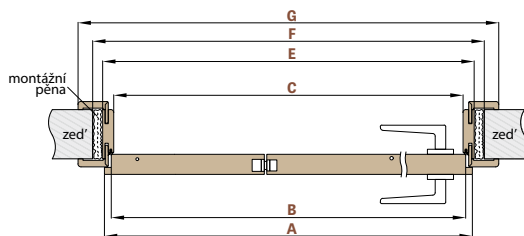

ŠÍŘKA	A	B	C	E	F	G	H
„60“	641	614	604	648	688	746*/786**	152,5
„70“	741	714	704	748	788	846*/886**	202,5
„80“	841	814	804	848	888	946*/986**	252,5
„90“	941	914	904	948	988	1046*/1086**	302,5
„100“	1041	1014	1004	1048	1088	1146*/1186**	352,5

DOSTUPNÉ ŠÍŘKY KŘÍDEL

60	70	80	90	100

DOSTUPNÉ VÝŠKY

197	202

Obložkové zárubně s rozsahem nad 280 mm se skládají ze dvou dílů

Obložkové zárubně s rozsahem nad 400 mm se skládají ze tří dílů

Obložkové zárubně s krycí lištou 6 cm nebo 8 cm (napojení na koso 45°) - bez příplatku

Rozsah regulace min.- max. (mm)	OBLOŽKOVÉ ZÁRUBNĚ PRO SKLÁDACÍ DVEŘE	
	3D GREKO, PREMIUM	
65-70	4900,-	
70-80	4900,-	
80-100	4500,-	
100-120	4550,-	
120-140	4650,-	
140-160	4800,-	
160-180	4950,-	
180-200	5000,-	
200-220	5150,-	
220-240	5250,-	
240-260	5400,-	
260-280	5500,-	
280-300	5750,-	
300-340	5850,-	
340-360	6300,-	
360-380	6450,-	
380-400	6700,-	
400-420	6800,-	

SVĚTLÁ AKÁCIE 3D GREKO	OŘECH 3D GREKO	ZLATÝ DUB 3D GREKO	DUB 3D GREKO	DUB ŠEDÝ GREKO	SONOMA 3D GREKO	DUB STŘEDNÍ 3D GREKO	BÍLÝ 3D GREKO hranatá hrana	SNĚHOBÍLÁ GREKO hranatá hrana
DUB ST CPL	DUB ŠEDÝ ST CPL	WENGE DARK ST CPL	BÍLÝ ST CPL	CAPPUCCINO ST CPL	SVĚTLE ŠEDÁ ST CPL	ČERNÁ ST CPL		
TMAVOZELENÝ ST CPL	ANTRACIT ST CPL	POPELAVÝ ST CPL	ŠALVĚJ ST CPL	KAMENNĚ ŠEDÁ ST CPL				
OŘECH CLASSIC PREMIUM	JAVOR ŠEDÝ PREMIUM	DUB PREMIUM	KŮRA BÍLÁ PREMIUM	BÍLÝ PREMIUM	JASAN GRAFITOVÝ PREMIUM	BETON PREMIUM	DUB NATUR PREMIUM	DUB NATUR PREMIUM PŘÍČNÝ
OŘECH CLASSIC CPL 0,2 a 0,7	DUB RETRO CPL 0,2 a 0,7	DUB CLASSIC CPL 0,2 a 0,7	BÍLÝ CPL 0,2 a 0,7	ANTRACIT SATIN CPL 0,2 a 0,7	POPELAVÝ CPL 0,2 a 0,7			

SKLÁDACÍ DVEŘE