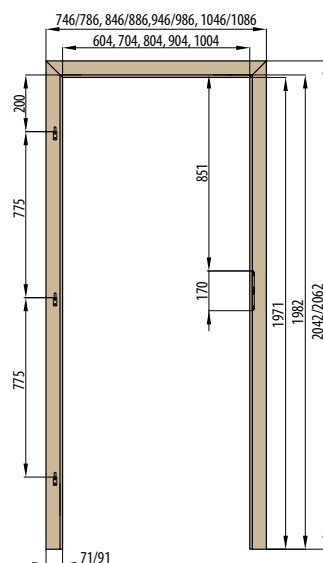

RÁMOVÁ ZÁRUBNĚ

OBLOŽKOVÁ ZÁRUBNĚ PRO FALCOVÉ DVEŘE

197 cm
krycí lišta 6 cm / 8 cm

OBLOŽKOVÁ ZÁRUBNĚ PRO FALCOVÉ DVEŘE

210 cm
krycí lišta 6 cm / 8 cm

ZÁRUBNĚ

OBLOŽKOVÁ ZÁRUBNĚ PRO FALCOVÉ DVEŘE NORMA PL

krycí lišta 6 cm / 8 cm