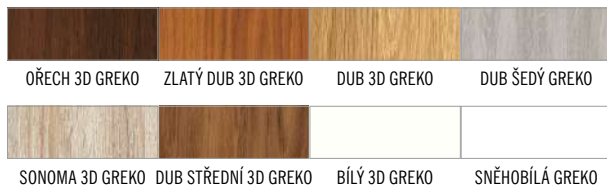

MISKANT 6

GREKO 5400,-

Černé malované dekorativní
linie o šířce 18 mm

CPL 6200,-

PREMIUM 6200,-

KONSTRUKCE

- křídlo vyrobené v rámové technologii STILE
- masivní 14 cm rám
- pevný kolíkový spoj a na perodrážku - zvýšená pevnost dveří
- estetické zasklení bez použití rámečku přidává dveřím luxusní vzhled
- mírně zaoblené hrany dveří, na hraně nejsou žádné spoje, což přispívá k delší životnosti dveří
- povrchová úprava: povrch 3D GREKO se zvýrazněnou strukturou dřeva, CPL LAMINÁT se zvýšenou odolností nebo strukturovaný velice odolný povrch PREMIUM
- velmi široká spodní a horní příčka