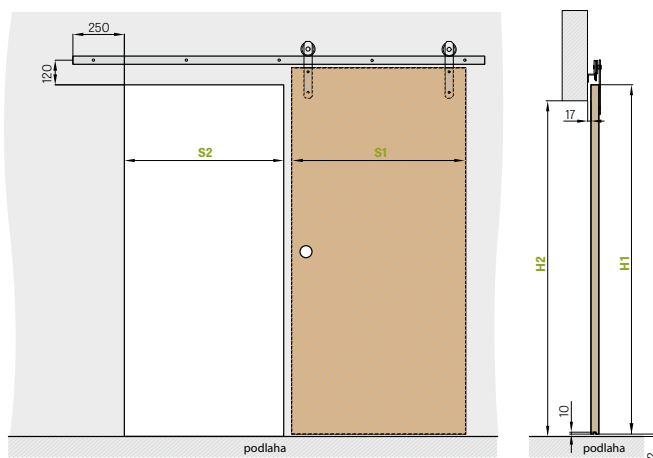

Posuvný systém na stěnu typu LOFT je dostupný v černé barvě, jako komplet s plným křídlem typu LOFT. Křídlo LOFT je běžně dodáváno se stabilizační výplní voštiny nebo za příplatek plná deska. Systém je určen pro začištěný průchozí otvor, nelze ho doplnit zárubní - tunelem. Kompletní systém se skládá: garnýž LOFT + křídlo LOFT + mušle + tichý doraz na jednu nebo na dvě strany.

posuvný systém na stěnu typ LOFT	6000,-
mušle dle výběru na str. kování	
výplň plná deska	1000,-
ventilační kovové průduchy: kulaté a hranaté (4 ks) povrchová úprava: černý mat	600,-
šířka křídla „100”	500,-
tichý doraz	1000,-
spojka pro dvoukřídlovou kolejnici	500,-