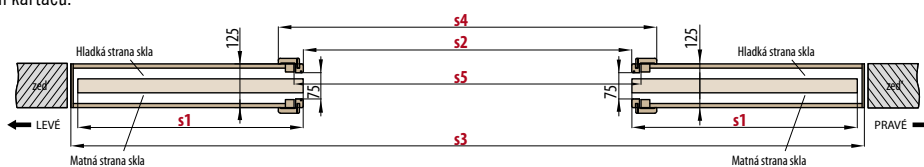

PD2P.125 (ukázka levých a pravých dveří)

- rozsah regulace zárubně 125-130 mm

Dostupné pro vše modely.
V balení včetně těsnících kartáčků.