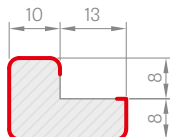

■ UKONČOVACÍ LIŠTA