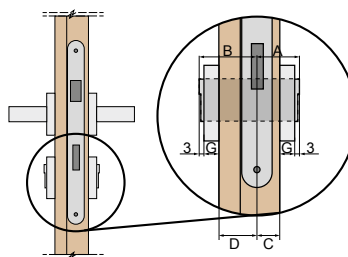

VÝBĚR CYLINDRICKÉ VLOŽKY PRO INTERIÉROVÉ DVEŘE