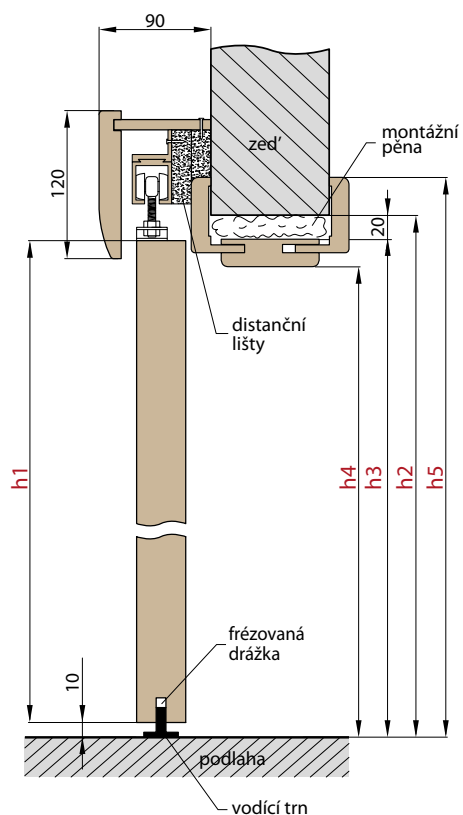

¹⁾ norma 210

²⁾ pro křídla šířky 90-110 cm, cena tichého dorazu 1800,-

POSUVNÉ DVEŘE NA STĚNU

■ POSUVNÉ DVEŘE NA STĚNU VČETNĚ OBLOŽKOVÉ ZÁRUBNĚ

PD1S (ukázka levých dveří)

PD2S (ukázka levých a pravých dveří)