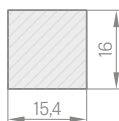

■ DEKORAČNÍ LIŠTA

■ MONTÁŽNÍ LIŠTA

■ UKONČOVACÍ LIŠTA

■ DEKORAČNÍ PANEĽ

ERKADO

ADAPTER

— povrchová úprava

ST CPL i PREMIUM	
adapter, delka 2750 mm, 1 ks	700,-
dekorační lišta+montážní lišta delka 2750 mm, 3 ks	1350,-
ukončovací lišta, delka 2750 mm 1 ks	200,-

Jednotlivé prvky systému dekoračních panelů jsou vyrobeny z MDF a jsou v délce 2750 mm, avšak každý produkt má výrobní délku 2800 mm. Na každé straně je 25 mm okraj pro individuální ořez před instalací jako rezerva pro případ poškození dopravou.

- Obsah balení:
  adapter - množství v balení: 1 kus
  koncová lišta - množství v balení: 1 kus
  dekorativní lišta + montážní lišta - množství v balení 3 sady

CPL

PREMIUM

DEKORAČNÍ PANEĽ