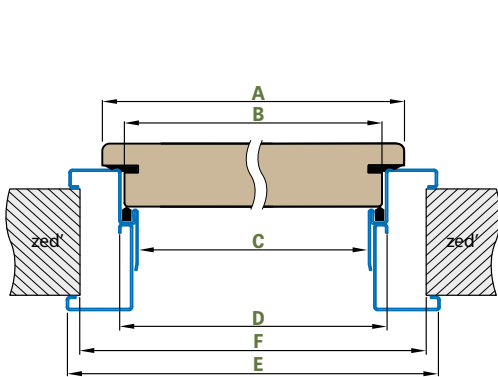

REGULOVANÁ OCELOVÁ ZÁRUBEŇ odstín RAL STANDARD

Zárubeň HERSE má připravené otvory pro 1 nebo 2 tříbodové zámky a otvory pro čepy. Montáž na čistou podlahu

Šířka dveří	A	B	C	D	E	F
„60“	644	617	601	631	741	695
„70“	744	717	701	731	841	795
„80“	844	817	801	831	941	895
„90“	944	917	901	931	1041	995
„90ES“	948	921	905	935	1045	999
„100“	1044	1017	1001	1031	1141	1095