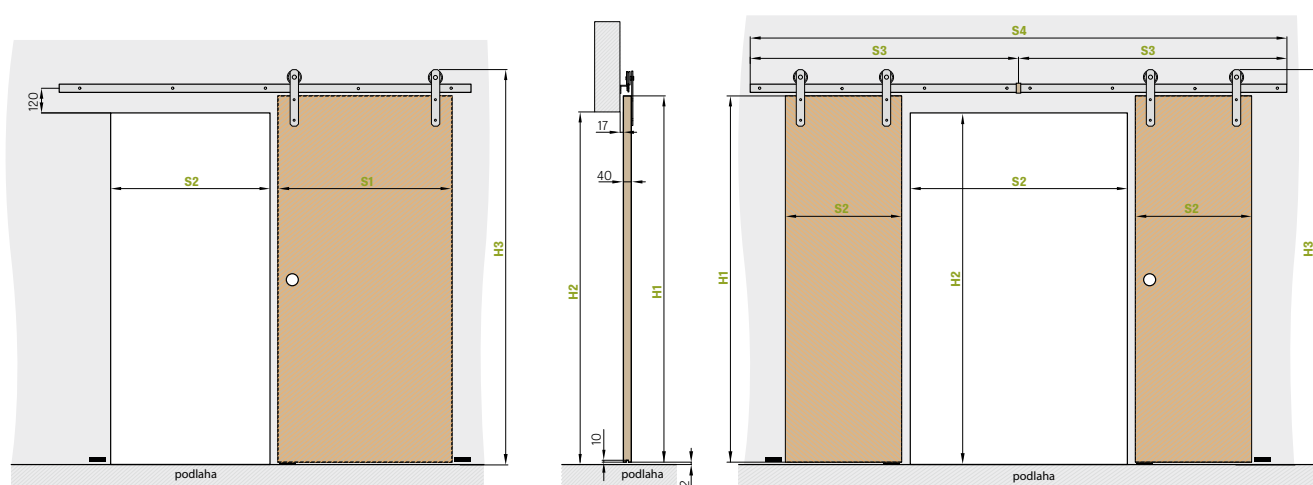

,60"	,70"	,80"	,90"	,100"
S1 Šířka křídla	644	744	844	944	1044
S2 Doporučená šířka otvoru	574	674	774	874	974
H1 Výška dveří	1985 (2112)²⁾				
H2 Doporučená výška otvoru	1962 (2044)²⁾				
H3 Celková výška systému	2170 (2252)²⁾				

	,120"	,140"	,160"	,180"	,200"
S1 Šířka křídla	2 x 644	2 x 744	2 x 844	2 x 944	2 x 1044
S2 Doporučená šířka otvoru	1202	1402	1602	1802	2002
S3 Delka garnýží	1500	1500	2000	2000	2200
S4 Celková délka garnýží¹⁾	3000	3000	4000	4000	4400
H1 Výška dveří	1985 (2112)²⁾				
H2 Doporučená výška otvoru	1962 (2044)²⁾				
H3 Celková výška systému	2170 (2252)²⁾				

■ GARNÝŽ:

- 200 cm pro křídla „60“ - „80“
- 250 cm pro křídla „90“ - „100“

¹⁾ Garnýž dvoukřídlových dveří se spojuje pomocí spojky

²⁾ norma 210 cm + 15%