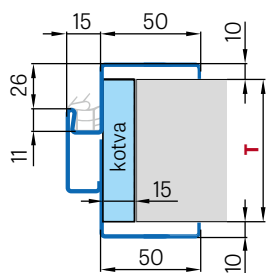

Šířka dveří	A	B	C	D	E	F
„60“	644	617	600	630	690	660
„70“	744	717	700	730	790	760
„80“	844	817	800	830	890	860
„90“	944	917	900	930	990	960
„100“	1044	1017	1000	1030	1090	1060

■ **DĚLENÁ PRO DODATEČNOU MONTÁŽ**
PRAŠKOVÁ BARVA KOMAXIT DLE RAL