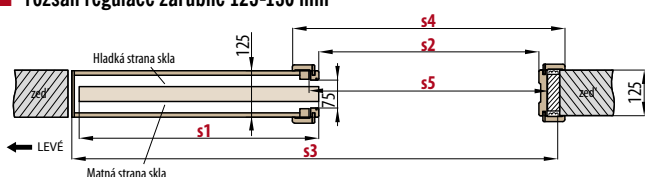

■ rozsah regulace zárubně 100-105 mm

V balení bez těsnících kartáčků kvůli tloušťce.

PD1P.125 (ukázka levých dveří)

■ rozsah regulace zárubně 125-130 mm

Dostupné pro všechny modely. V balení včetně těsnících kartáčků.