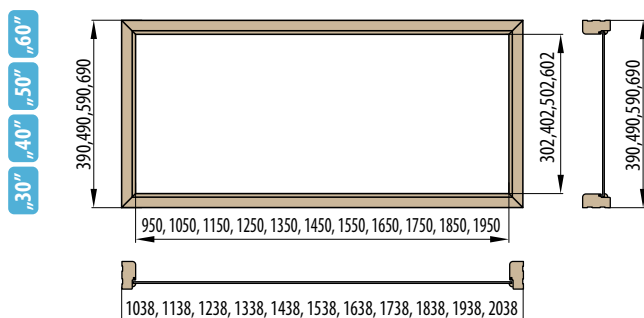

■ Nadsvětlik - rámová zárubeň pro dvoukřídlé dveře

„90“ „100“ „110“ „120“ „130“ „140“ „150“ „160“ „170“ „180“ „190“