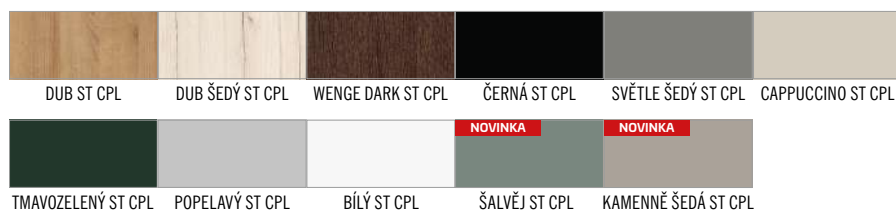

■ DEKORAČNÍ LIŠTA

■ MONTÁŽNÍ LIŠTA

■ UKONČOVACÍ LIŠTA

■ DEKORAČNÍ PANEĽ

ERKADO

ADAPTER

— povrchová úprava

ST CPL i PREMIUM	
adapter, delka 2750 mm, 1 ks	700,-
dekorační lišta+montážní lišta delka 2750 mm, 3 ks	1350,-
ukončovací lišta, delka 2750 mm 1 ks	200,-

Jednotlivé prvky systému dekoračních panelů jsou vyrobeny z MDF a jsou v délce 2750 mm, avšak každý produkt má výrobní délku 2800 mm. Na každé straně je 25 mm okraj pro individuální ořez před instalací jako rezerva pro případ poškození dopravou.

- Obsah balení:
  adapter - množství v balení: 1 kus
  koncová lišta - množství v balení: 1 kus
  dekorativní lišta + montážní lišta - množství v balení 3 sady

CPL

PREMIUM

DEKORAČNÍ PANEĽ