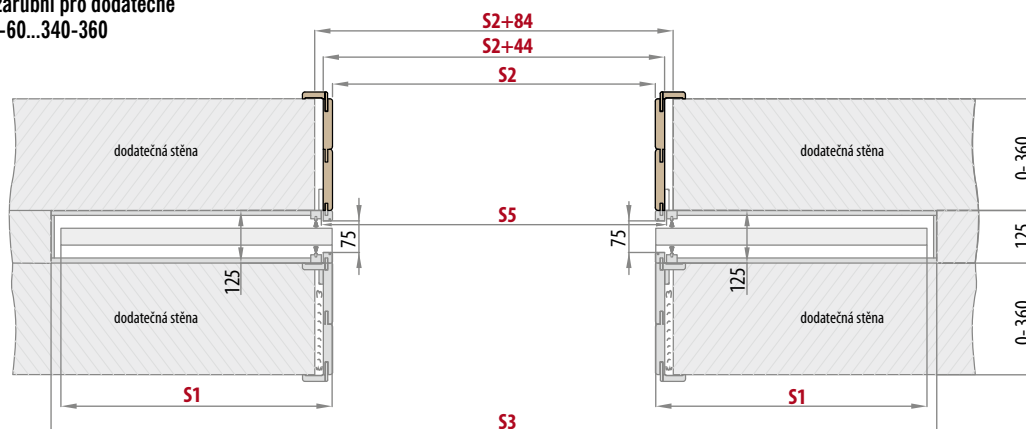

ZN2 jednostranné obložení pro dvoukřídlové pouzdra

- rozsah regulace zárubní pro dodatečné stěny od 0-40, 40-60...340-360