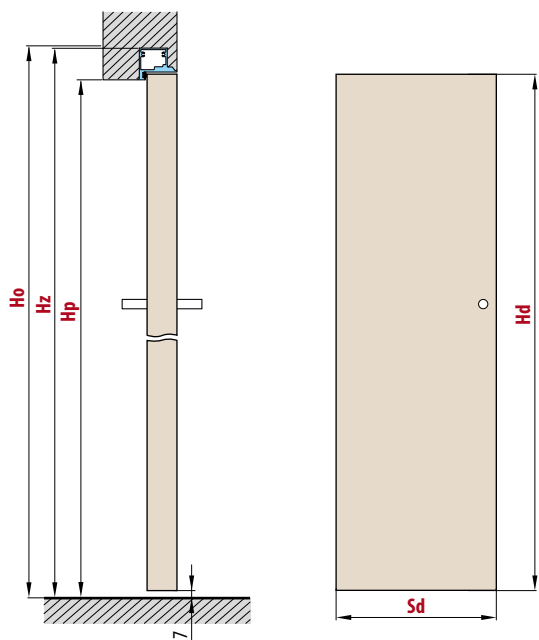

SKRYTÉ ZÁRUBNĚ COVERT

BEZOBLOŽKOVÉ DVEŘE

DVEŘE	3200,-
SKRYTÉ ZÁRUBNĚ HLINÍKOVÉ	6500,-

■ Standardní rozměry pro falcové dveře, otevírání ven