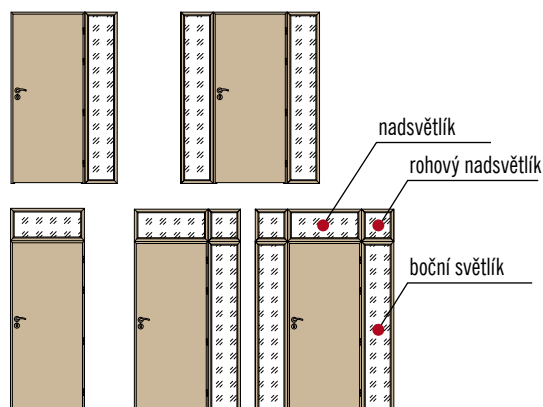

NADSVĚTLÍK PRO DVOUKŘÍDLÉ DVEŘE												
VÝŠKA	ZÁRUBEŇ	ŠÍŘKA										
		„90”	„100”	„110”	„120”	„130”	„140”	„150”	„160”	„170”	„180”	„190”
„30”	obložková	4600,-	4800,-	5000,-	5200,-	5400,-	5600,-	5800,-	6000,-	6200,-	6400,-	6600,-
	rámová	3800,-	4000,-	4200,-	4400,-	4600,-	4800,-	5000,-	5200,-	5400,-	5600,-	5800,-
„40”	obložková	4800,-	5000,-	5200,-	5400,-	5600,-	5800,-	6000,-	6200,-	6400,-	6600,-	6800,-
	rámová	4000,-	4200,-	4400,-	4600,-	4800,-	5000,-	5200,-	5400,-	5600,-	5800,-	6000,-
„50”	obložková	5000,-	5200,-	5400,-	5600,-	5800,-	6000,-	6200,-	6400,-	6600,-	6800,-	7000,-
	rámová	4200,-	4400,-	4600,-	4800,-	5000,-	5200,-	5400,-	5600,-	5800,-	6000,-	6200,-
„60”	obložková	5200,-	5400,-	5600,-	5800,-	6000,-	6200,-	6400,-	6600,-	6800,-	7000,-	7200,-
	rámová	4400,-	4600,-	4800,-	5000,-	5200,-	5400,-	5600,-	5800,-	6000,-	6200,-	6400,-

TYPY SVĚTLÍKŮ

- PRO RÁMOVOU ZÁRUBEŇ
- PRO JEDNOKŘÍDLOVÉ DVEŘE
- PRO OBLOŽKOVOU ZÁRUBEŇ
- PRO DVOUKŘÍDLÉ DVEŘE

PROVEDENÍ SVĚTLÍKŮ

JEDNOKŘÍDLÉ DVEŘE

s nadsvětlíkem, bočním světlíkem a rohovým nadsvětlíkem