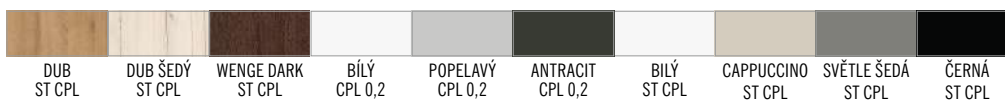

PREMIUM, PŘÍČNÝ GREKO **6250,-**