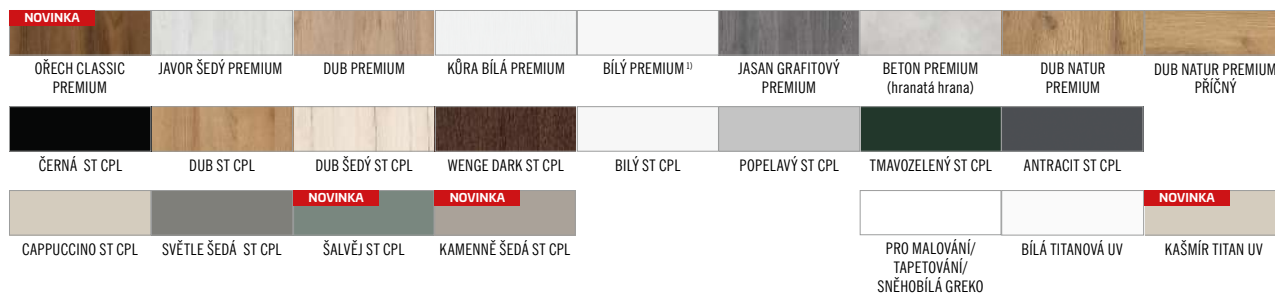

¹⁾ BÍLÝ PREMIUM imituje hladký malovaný povrch