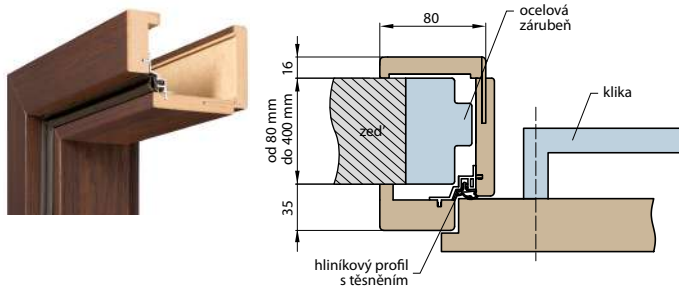

OBKLAD KOVOVÉ ZÁRUBNĚ - OKZ

UMÍSTĚNÍ KLIKY VE DVEŘÍCH