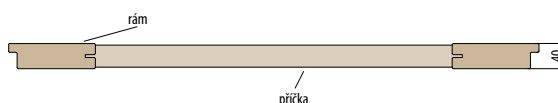

KONSTRUKCE

- křídlo vyrobené v rámové technologii STILE
- masivní 14 cm rám
- výplň o tloušťce 22 mm
- pevný kolíkový spoj a na perodrážku - zvýšená pevnost dveří
- estetické zasklení bez použití rámečku přidává dveřím luxusní vzhled
- mírně zaoblené hrany dveří, na hraně nejsou žádné spoje, což přispívá k delší životnosti dveří

Rámové dveře STILE

Rámové dveře řady STILE mají výjimečně kvalitní konstrukci, protože rámy i příčky jsou vyrobeny z **plně masivního materiálu**. Používá se zde rovněž nová technologie polepování, spočívající v polepení jednotlivých prvků jedním kusem povrchu. To znamená, že příčky a hrana dveří (falc) jsou **zaoblené**, což přispívá k jeho estetickému a modernímu vzhledu a zvyšuje životnost dveří. Větší hmotnost dveří, pevná konstrukce, **žádné viditelné spoje**, použití dvoučepových závěsů - to vše jsou faktory, které mají značný vliv na estetiku a kvalitu produktu

BEZFALCOVÉ DVEŘE

DOSTUPNÉ ŠÍŘKY KŘÍDEL

60 65 70 75 80 85 90 95 100

DOSTUPNÉ VÝŠKY

197 202 210

FALCOVÉ PŘÍČKY

MAGNÓLIE

RÁMOVÉ DVEŘE STILE