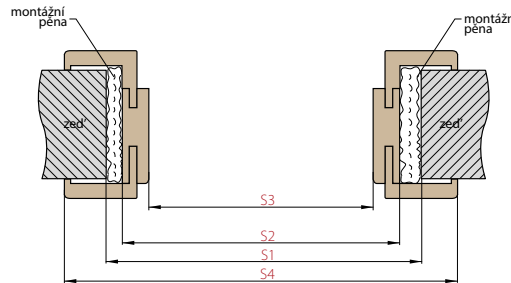

OBLOŽKOVÁ ZÁRUBEŇ TYPU TUNEL (SLEPÁ, PRŮCHOZÍ)

■ Cena zárubně typu tunel je stejná jako cena obložkové zárubně pro falcové dveře.

■ Norma 210 cm +15%

Zárubeň typu tunel nebo slepá, průchozí zárubeň je obložková zárubeň bez kování a těsnění (mimo OKZ). Může být instalována ve dveřních otvorech jako ochrana rohů stěn, avšak nejčastěji se používá za estetickým účelem – jako dekorace interiéru. Obložkové zárubně typu tunel se používají také v posuvných dveřích ERKADO. Pro posuvné dveře je třeba objednat tunel standartní, ne pro bezfalcové dveře!

		OBLOŽKOVÁ ZÁRUBEŇ TYPU TUNEL STANDARDNÍ													
		„60“	„70“	„80“	„90“	„100“	„110“	„120“	„130“	„140“	„150“	„160“	„170“	„180“	„190“
S1	Doporučená šířka otvoru, ±2 cm	700	800	900	1000	1100	1200	1300	1400	1500	1600	1700	1800	1900	2000
S2	Vnitřní šířka zárubně	648	748	848	948	1048	1148	1248	1348	1448	1548	1648	1748	1848	1948
S3	Šířka ve světlosti zárubně	604	704	804	904	1004	1104	1204	1304	1404	1504	1604	1704	1804	1904
S4	Šířka pokrytí zárubně, krycí lišta 6 cm / 8 cm	746/786	846/886	946/986	1046/1086	1146/1186	1246/1286	1346/1386	1446/1486	1546/1586	1646/1686	1746/1786	1846/1886	1946/1986	2046/2086
H1	Doporučená výška otvoru, ±2 cm	2020	2020	2020	2020	2020	2020	2020	2020	2020	2020	2020	2020	2020	2020
H2	Vnitřní výška zárubně	1993	1993	1993	1993	1993	1993	1993	1993	1993	1993	1993	1993	1993	1993
H3	Výška ve světlosti zárubně	1971	1971	1971	1971	1971	1971	1971	1971	1971	1971	1971	1971	1971	1971
H4	Výška pokrytí zárubně, krycí lišta 6 cm / 8 cm	2042/2062	2042/2062	2042/2062	2042/2062	2042/2062	2042/2062	2042/2062	2042/2062	2042/2062	2042/2062	2042/2062	2042/2062	2042/2062	2042/2062

		OBLOŽKOVÁ ZÁRUBEŇ TYPU TUNEL PRO BEZFALCOVÉ DVEŘE												
		„60“	„70“	„80“	„90“	„100“	„110“	„120“	„130“	„140“	„150“	„160“	„170“	„180“
S1	Doporučená šířka otvoru, ±2 cm	730	830	930	1030	1130	1230	3030	1430	1530	1630	1730	1830	1930
S2	Vnitřní šířka zárubně	673	773	873	973	1073	1173	1273	1373	1473	1573	1673	1773	1873
S3	Šířka ve světlosti zárubně	629	729	829	929	1029	1129	1229	1329	1429	1529	1629	1729	1829
S4	Šířka pokrytí zárubně, krycí lišta 6 cm / 8 cm	771/811	871/911	971/1011	1071/1111	1171/1211	1271/1311	1371/1411	1471/1511	1571/1611	1671/1711	1771/1811	1871/1911	1971/2011
H1	Doporučená výška otvoru, ±2 cm	2030	2030	2030	2030	2030	2030	2030	2030	2030	2030	2030	2030	2030
H2	Vnitřní výška zárubně	2006	2006	2006	2006	2006	2006	2006	2006	2006	2006	2006	2006	2006
H3	Výška ve světlosti zárubně	1984	1984	1984	1984	1984	1984	1984	1984	1984	1984	1984	1984	1984
H4	Výška pokrytí zárubně, krycí lišta 6 cm / 8 cm	2055/2075	2055/2075	2055/2075	2055/2075	2055/2075	2055/2075	2055/2075	2055/2075	2055/2075	2055/2075	2055/2075	2055/2075	2055/2075

■ **PODLAHOVÁ LIŠTA**
PODLAHOVÁ LIŠTA 2,4 bm 350,-
titanová bílá UV 650,-