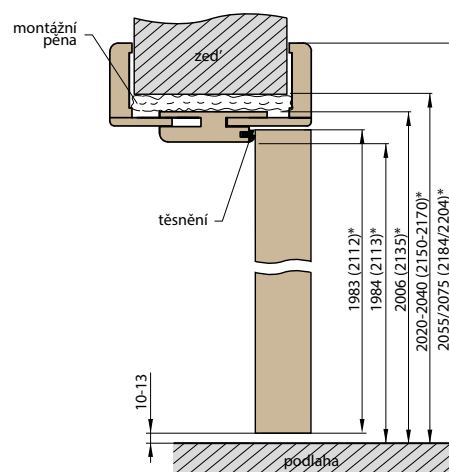

*) Norma 210 cm +15%

- Spojení krycí lišty na tupo je možné pouze v případě 8 cm límce.
- Příplatek za toto provedení je 1000,- vč 8 cm límce
- Obložkové zárubně s rozsahem nad 335 mm se skládají ze dvou dílů.
- Cena obložkové zárubně pro dvoukřídlé dveře +30%.
- Krycí lišta: standardní (pero 20 mm) nebo s prodlouženým perem (pero 40 mm) pro obložkové zárubně v povrchu GREKO (1300,-), ST CPL a PREMIUM (1500,-) a v povrchu CPL 0,2 a UV LAK (2000,-)

- Je možné podříznout veškeré zárubně dle vlastního požadavku až do 50 mm bez ztráty záruky.
- Ostění pro rozšíření tloušťky zárubně, 55 mm nebo 120 mm = 1000,- pro CPL 0,2 a UV LAK = 1800,-
- Rozteč zámku ve dveřích- 90mm-BB, WC a PZ-85mm
- Změna skrytých pantů a připlechu na černý nebo zlatý odstín 850,-
- Přídavný třetí pant 1300,-