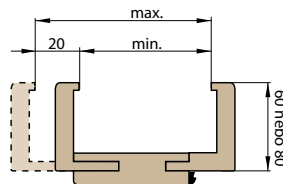

■ ROZSAH REGULACE krycí lišta 6 cm / 8 cm