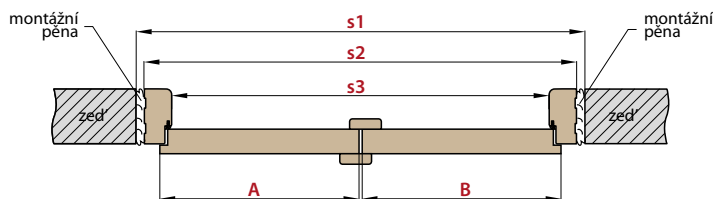

■ DVOUKŘÍDLÉ DVEŘE VČETNĚ RÁMOVÉ ZÁRUBNĚ

OBLOŽKOVÉ ZÁRUBNĚ		DVOUKŘÍDLÉ DVEŘE (ROZMĚRY PRO ZÁRUBEŇ TYPU TUNEL, VIZ TABULKA STR. 193)										
		„90”	„100”	„110”	„120”	„130”	„140”	„150”	„160”	„170”	„180”	„190”
A+B	Šířka dveří	988	1088	1188	1288	1388	1488	1588	1688	1788	1888	1988
s1	Doporučená šířka otvoru, ±1cm	1034	1134	1234	1334	1434	1534	1634	1734	1834	1934	2034
s2	Vnitřní šířka zárubně	994	1094	1194	1294	1394	1494	1594	1694	1794	1894	1994
s3	Šířka ve světlosti zárubně	950	1050	1150	1250	1350	1450	1550	1650	1750	1850	1950
s4	Šířka pokrytí zárubně, záklop 6 cm / 8 cm	1092/ 1132	1192/ 1232	1292/ 1332	1392/ 1432	1492/ 1532	1592/ 1632	1692/ 1732	1792/ 1832	1892/ 1932	1992/ 2032	2092/ 2132
h1	Výška dveří	1983/2112¹⁾										
h2	Doporučená výška otvoru, ±1cm	2013/2142¹⁾										
h3	Vnitřní výška zárubně	1993/2122¹⁾										
h4	Výška ve světlosti zárubně	1971/2100¹⁾										
h5	Výška pokrytí zárubně, záklop 6 cm / 8 cm	(2042/2062) (2171/2191)¹⁾										

RÁMOVÉ ZÁRUBNĚ		DVOUKŘÍDLÉ DVEŘE										
		„90”	„100”	„110”	„120”	„130”	„140”	„150”	„160”	„170”	„180”	„190”
A+B	Šířka dveří	988	1088	1188	1288	1388	1488	1588	1688	1788	1888	1988
s1	Doporučená šířka otvoru, ±1cm	1068	1168	1268	1368	1468	1568	1668	1768	1868	1968	2068
s2	Vnitřní šířka zárubně	1038	1138	1238	1338	1438	1538	1638	1738	1838	1938	2038
s3	Šířka ve světlosti zárubně	950	1050	1150	1250	1350	1450	1550	1650	1750	1850	1950
h1	Výška dveří	1983										
h2	Doporučená výška otvoru, ±1cm	2030										
h3	Vnitřní výška zárubně	2015										
h4	Výška ve světlosti zárubně	1971										

¹⁾ Norma 210