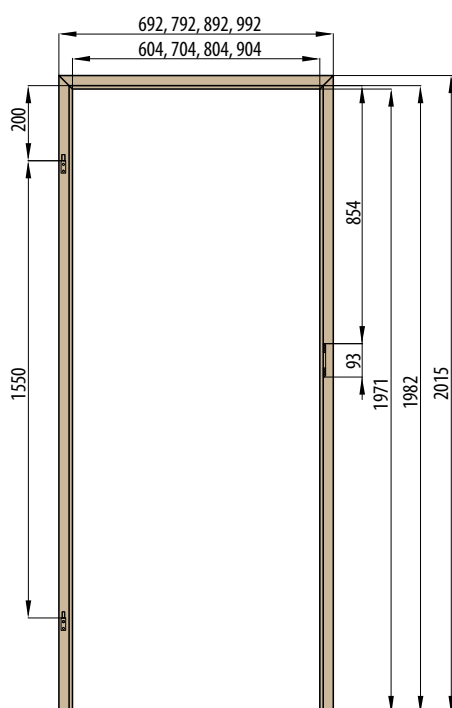

■ ZÁRUBNĚ PRO CELOSKLENĚNÉ DVEŘE

RÁMOVÁ ZÁRUBĚŇ PRO CELOSKLENĚNÉ DVEŘE