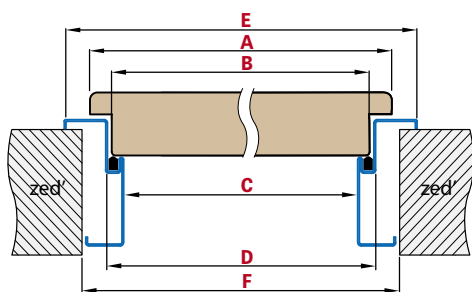

OCELOVÉ ZÁRUBNĚ PROTIPOŽÁRNÍ S TĚSNĚNÍM

NOVINKA

■ cena od 2600,-

■ **PRO SADROKARTON**
ZÁKLADNÍ ANTIKOROZNÍ BARVA

■ **PRO ZĎENÍ**

Šířka dveří	A	B	C	D	E	F
„60“	644	617	600	630	690	660
„70“	744	717	700	730	790	760
„80“	844	817	800	830	890	860
„90“	944	917	900	930	990	960
„100“	1044	1017	1000	1030	1090	1060

■ **DĚLENÁ PRO DODATEČNOU MONTÁŽ**
PRAŠKOVÁ BARVA KOMAXIT DLE RAL

Rozsah regulace min.- max. (mm)	CENA
65-100	5900,-
95-120	6100,-
115-140	6400,-
135-160	6900,-
155-180	7100,-
175-200	7200,-
195-220	7500,-
215-240	7800,-
235-260	8100,-
255-280	8400,-
275-300	8700,-
295-320	8900,-
315-340	9200,-
335-370	9500,-

Šířka dveří	A	B	C	D	E	F
„60“	644	617	600	730	730	660
„70“	744	717	700	830	830	760
„80“	844	817	800	930	930	860
„90“	944	917	900	1030	10730	960
„100“	1044	1017	1000	1130	1130	1060

■ **PŘÍSLUŠENSTVÍ ZA PŘÍPLATEK**

norma 210 cm	+17%
KOMAXIT RAL	od 1500,-
dvoukřídlé provedení	+20%
BeFo – příprava pro el. zámek vč. protiplechu	1000,-
protipožární úprava	0,-

ZÁRUBNĚ