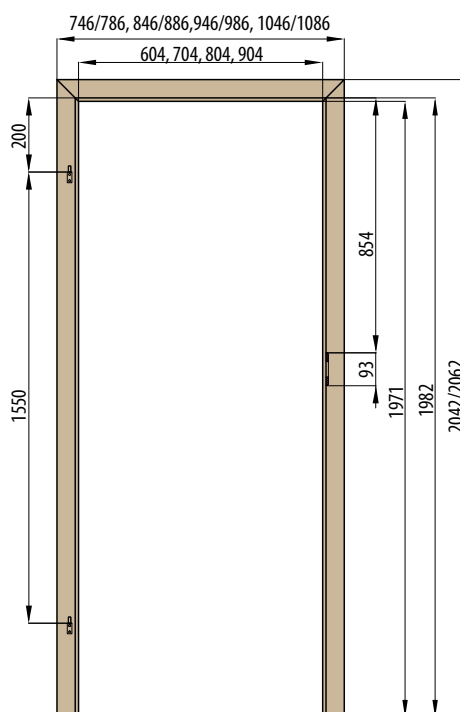

OBLOŽKOVÁ ZÁRUBĚŇ PRO CELOSKLENĚNÉ DVEŘE krycí lišta 6 cm / 8 cm

■ Ostění pro rozšíření tloušťky zárubni

■ Záklop prodloužený 0-20 mm