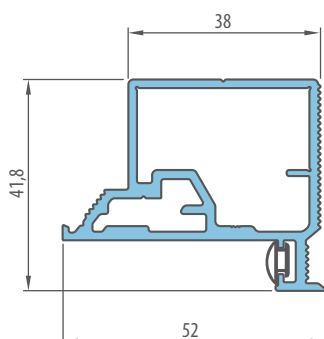

SKRYTÉ ZÁRUBNĚ COVERT

BEZOBLOŽKOVÉ DVEŘE

DVEŘE	3200,-
SKRYTÉ ZÁRUBNĚ HLINÍKOVÉ	6500,-

■ Standardní rozměry pro falcové dveře, otevírání ven

Šířka dveří	Doporučená šířka otvoru	Vnitřní šířka zárubní	Šířka ve světlosti zárubní
Sd [mm]	So [mm]	Sz [mm]	Sp [mm]
620	710	690	605
720	810	790	705
820	910	890	805
920	1010	990	905
1020	1110	1090	1005

Výška dveří	Doporučená výška otvoru	Vnitřní výška zárubní	Výška ve světlosti zárubní
Hd [mm]	Ho [mm]	Hz [mm]	Hp [mm]
Norma 197 cm	1973	2030	2015
Norma 203 cm	2020	2080	2062
Norma 210 cm	2102	2162	2144

■ ŘEZ ZÁRUBNÍ

■ OSAZENÍ DO SÁDROKARTONOVÉ PŘÍČKY

■ OSAZENÍ DO ZDĚNÉ PŘÍČKY