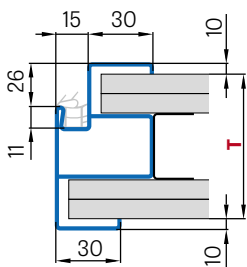

OCELOVÉ ZÁRUBNĚ PROTIPOŽÁRNÍ S TĚSNĚNÍM

NOVINKA

■ cena od 2600,-

■ **PRO SADROKARTON**
ZÁKLADNÍ ANTIKOROZNÍ BARVA