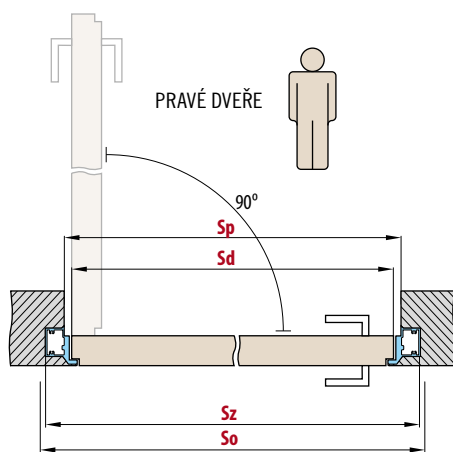

SKRYTÉ ZÁRUBNĚ COVERT

BEZOBLOŽKOVÉ DVEŘE

DVEŘE	3200,-
SKRYTÉ ZÁRUBNĚ HLINÍKOVÉ	6500,-

■ Standardní rozměry pro falcové dveře, otevírání dovnitř

Šířka dveří	Doporučená šířka otvoru	Vnitřní šířka zárubní	Šířka ve světlosti zárubní
Sd [mm]	So [mm]	Sz [mm]	Sp [mm]
620	710	690	605
720	810	790	705
820	910	890	805
920	1010	990	905
1020	1110	1090	1005

Výška dveří	Doporučená výška otvoru	Vnitřní výška zárubní	Výška ve světlosti zárubní
Hd [mm]	Ho [mm]	Hz [mm]	Hp [mm]
Norma 197 cm	1983	2040	2025
Norma 203 cm	2042	2090	2072
Norma 210 cm	2112	2172	2154

■ ŘEZ ZÁRUBNÍ

■ OSAZENÍ DO SÁDKOKARTONOVÉ PŘÍČKY

■ OSAZENÍ DO ZDĚNÉ PŘÍČKY

SKRYTÉ ZÁRUBNĚ /
BEZOBLOŽKOVÉ DVEŘE