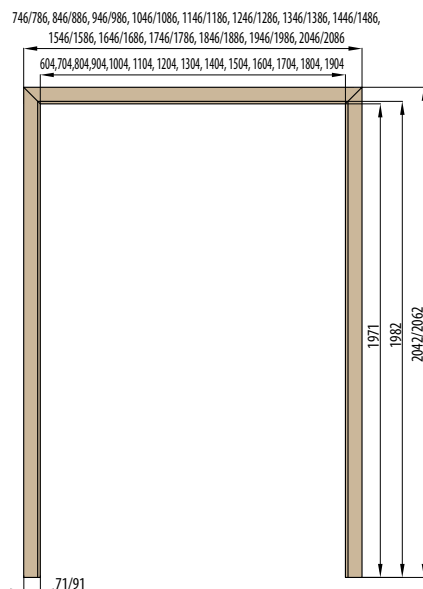

OBLOŽKOVÁ ZÁRUBNĚ TYPU TUNEL (SLEPÁ)

krycí lišta 6 cm / 8 cm