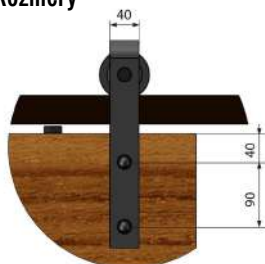

REA
1200,-

■ VLASTNOSTI PRODUKTU

- hmotnost dveřního křídla do 100kg
- délka kolejničky 2000 mm
- barva povrchu černý mat
- snadná montáž
- tichý a plynulý posuv

■ Rozměry

LUNA
1200,-

■ VLASTNOSTI PRODUKTU