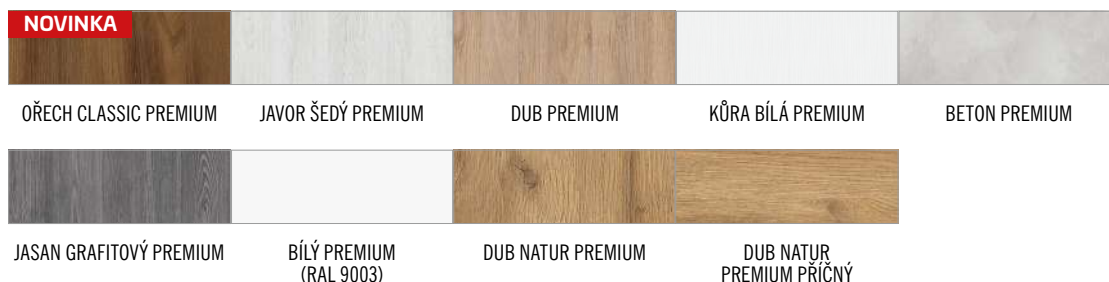

PREMIUM

NOVINKA

OŘECH CLASSIC PREMIUM

JAVOR ŠEDÝ PREMIUM

DUB PREMIUM

KŮRA BÍLÁ PREMIUM

BETON PREMIUM

JASAN GRAFITOVÝ PREMIUM

BÍLÝ PREMIUM
(RAL 9003)

DUB NATUR PREMIUM

DUB NATUR
PREMIUM PŘÍČNÝ

CPL