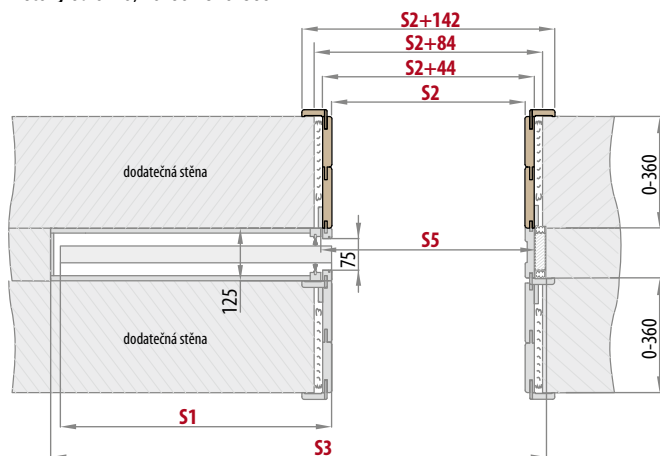

ZN1 jednostranné obložení pro jednokřídlé pouzdra

■ rozsah regulace zárubní dodatečné stěny od 0-40, 40-60...340-360

	POSUVNÉ DVEŘE DO STAVEBNÍHO POUZDRA									
	„60”	„70”	„80”	„90”	„100”	„125”	„145”	„165”	„185”	
s1	Šířka dveří	644	744	844	944	1044	644	744	844	944
s2	Šířka ve světlosti zárubně	602	702	802	902	1002	1250	1450	1650	1850
s3	Šířka otvoru pro pouzdro	1330/1370	1530/1570	1730/1770	1930/1970	2130/2170	2595/2635	2995/3035	3395/3435	3795/3835
s4	Šířka pokrytí zárubně, záklop 6 cm / 8 cm	744/784	844/884	944/984	1044/1084	1144/1184	1344/1384	1544/1584	1744/1784	1944/1984
s5	Šířka otvoru pro zárubeň	655	755	855	955	1055	1303	1503	1703	1903
h1	Výška dveří	1983/2112¹⁾								
h2	Výška pokrytí zárubně, záklop 6 cm / 8 cm	(2042/2063) (2174/2194)¹⁾								
h3	Výška otvoru pro pouzdro	2060/2080								
h4	Výška ve světlosti zárubně	1974/2103¹⁾								

¹⁾ Norma 210