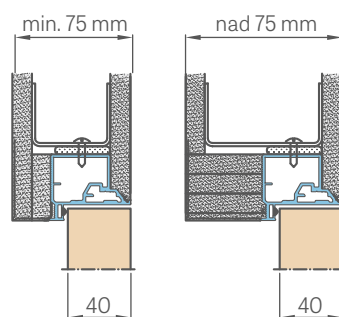

■ OSAZENÍ DO SÁDROKARTONOVÉ PŘÍČKY