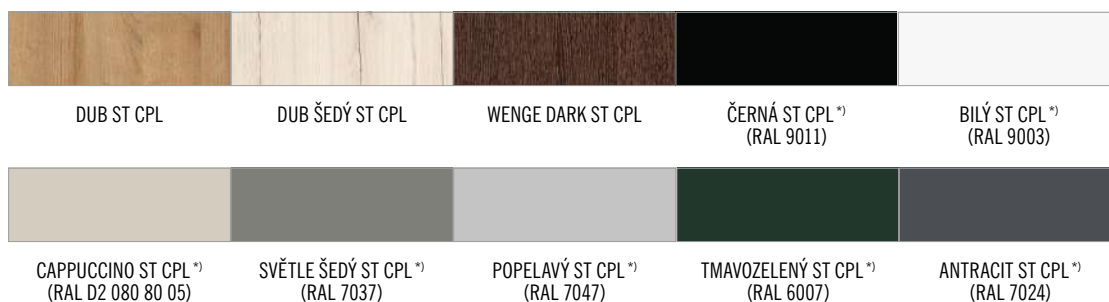

BETON PREMIUM

JASAN GRAFITOVÝ PREMIUM

BÍLÝ PREMIUM
(RAL 9003)

DUB NATUR PREMIUM

DUB NATUR
PREMIUM PŘÍČNÝ

CPL

DUB ST CPL

DUB ŠEDÝ ST CPL