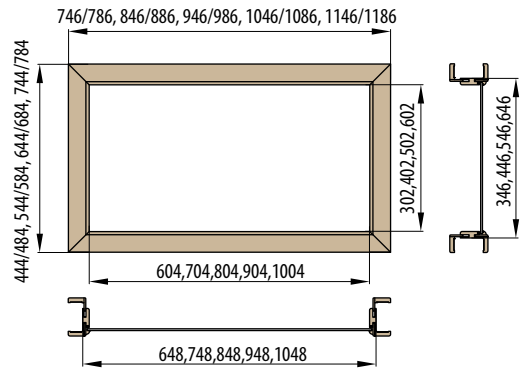

„30“ „40“ „50“ „60“

■ Nadsvětlik - obložková zárubeň pro jednokřídlé dveře základ 6 cm / 8 cm

„60“ „70“ „80“ „90“ „100“

■ Nadsvětlik - obložková zárubeň pro dvoukřídlé dveře, základ 6 cm / 8 cm

„90“ „100“ „110“ „120“ „130“ „140“ „150“ „160“ „170“ „180“ „190“