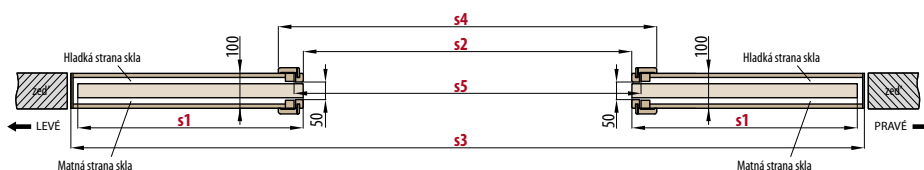

PD2P.100 (ukázka levých a pravých dveří)

- rozsah regulace zárubně 100-105 mm

V balení bez těsnících kartáčků kvůli tloušťce