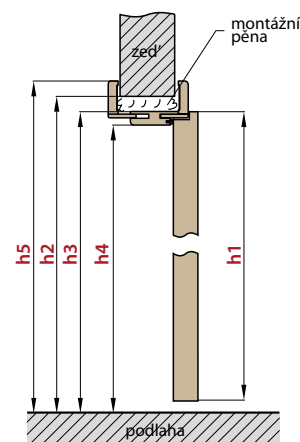

DVOUKŘÍDLÉ DVEŘE

■ DVOUKŘÍDLÉ DVEŘE VČETNĚ OBLOŽKOVÉ ZÁRUBNĚ