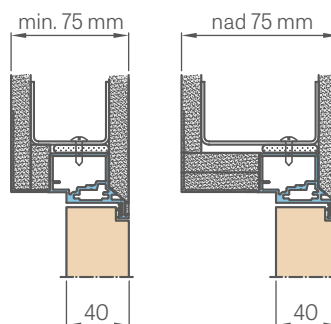

■ OSAZENÍ DO SÁDKOKARTONOVÉ PŘÍČKY