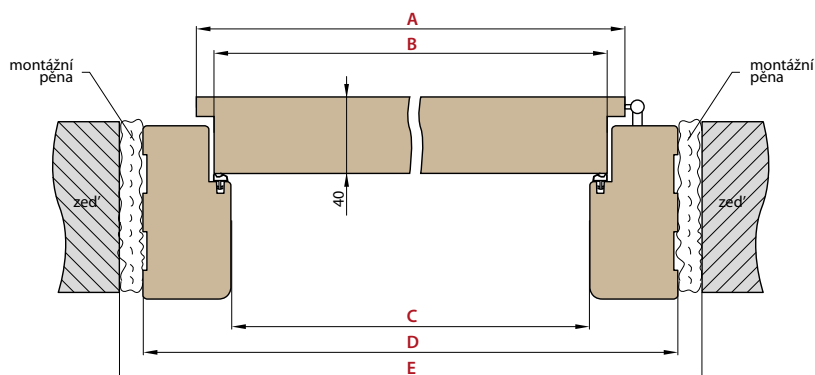

■ NÁKRES RÁMOVÉ ZÁRUBNĚ

POVRCH	Cena
3D GREKO	1800,-
CPL, PREMIUM	2000,-
CPL 0,2	2300,-
UV LAK	3800,-

ŠÍŘKA	A	B	C	D	E
„60”	644	618	604	692	722
„70”	744	718	704	792	822
„80”	844	818	804	892	922
„90”	944	918	904	992	1022
„100”	1044	1018	1004	1092	1122

■ OBLÁ KRYCÍ LIŠTA

POVRCH	Cena
3D GREKO	200,-
CPL, PREMIUM	250,-
CPL 0,2	300,-
UV LAK	500,-

Pro rozměry 60-100 = 2,5ks x 213,cm
pro rozměry 100-190 = 3ks x 213cm