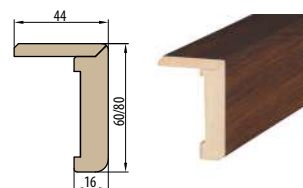

■ ZÁRUBNĚ PRO DVOUKŘÍDLÉ DVEŘE

RÁMOVÁ ZÁRUBĚŇ PRO DVOUKŘÍDLÉ DVEŘE

OBLOŽKOVÁ ZÁRUBĚŇ PRO DVOUKŘÍDLÉ DVEŘE krycí lišta 6 cm / 8 cm

■ ZÁRUBNĚ PRO CELOSKLENĚNÉ DVEŘE

RÁMOVÁ ZÁRUBĚŇ PRO CELOSKLENĚNÉ DVEŘE

OBLOŽKOVÁ ZÁRUBĚŇ PRO CELOSKLENĚNÉ DVEŘE krycí lišta 6 cm / 8 cm

■ Ostění pro rozšíření tloušťky zárubni

■ Záklop prodloužený 0-20 mm

■ Záklop s prodlouženým perem o 2 cm do obložkové zárubně, pero 40

Krycí lišta:
GREKO 1300,-
ST CPL a PREMIUM 1500,-
CPL 0,2 a UV LAK 2000,-