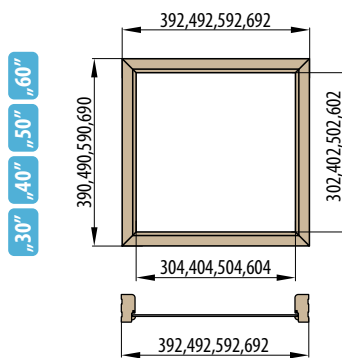

■ Rohový nadsvětlik - rámová zárubeň

„30“ „40“ „50“ „60“