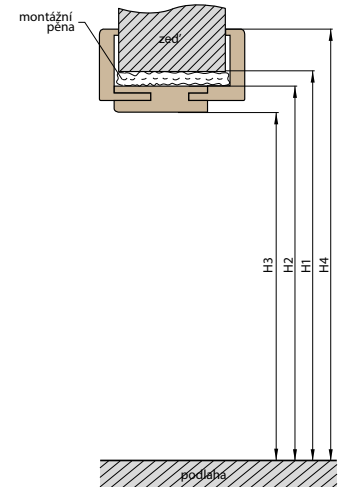

OBLOŽKOVÁ ZÁRUBEŇ TYPU TUNEL (SLEPÁ, PRŮCHOZÍ)

■ Cena zárubně typu tunel je stejná jako cena obložkové zárubně pro falcové dveře.

■ Norma 210 cm +15%

Zárubeň typu tunel nebo slepá, průchozí zárubeň je obložková zárubeň bez kování a těsnění (mimo OKZ). Může být instalována ve dveřních otvorech jako ochrana rohů stěn, avšak nejčastěji se používá za estetickým účelem – jako dekorace interiéru. Obložkové zárubně typu tunel se používají také v posuvných dveřích ERKADO. Pro posuvné dveře je třeba objednat tunel standartní, ne pro bezfalcové dveře!

		OBLOŽKOVÁ ZÁRUBEŇ TYPU TUNEL STANDARDNÍ													
		„60“	„70“	„80“	„90“	„100“	„110“	„120“	„130“	„140“	„150“	„160“	„170“	„180“	„190“
S1	Doporučená šířka otvoru, ±2 cm	700	800	900	1000	1100	1200	1300	1400	1500	1600	1700	1800	1900	2000
S2	Vnitřní šířka zárubně	648	748	848	948	1048	1148	1248	1348	1448	1548	1648	1748	1848	1948
S3	Šířka ve světlosti zárubně	604	704	804	904	1004	1104	1204	1304	1404	1504	1604	1704	1804	1904
S4	Šířka pokrytí zárubně, krycí lišta 6 cm / 8 cm	746/786	846/886	946/986	1046/1086	1146/1186	1246/1286	1346/1386	1446/1486	1546/1586	1646/1686	1746/1786	1846/1886	1946/1986	2046/2086
H1	Doporučená výška otvoru, ±2 cm	2020	2020	2020	2020	2020	2020	2020	2020	2020	2020	2020	2020	2020	2020
H2	Vnitřní výška zárubně	1993	1993	1993	1993	1993	1993	1993	1993	1993	1993	1993	1993	1993	1993
H3	Výška ve světlosti zárubně	1971	1971	1971	1971	1971	1971	1971	1971	1971	1971	1971	1971	1971	1971
H4	Výška pokrytí zárubně, krycí lišta 6 cm / 8 cm	2042/2062	2042/2062	2042/2062	2042/2062	2042/2062	2042/2062	2042/2062	2042/2062	2042/2062	2042/2062	2042/2062	2042/2062	2042/2062	2042/2062

		OBLOŽKOVÁ ZÁRUBEŇ TYPU TUNEL PRO BEZFALCOVÉ DVEŘE												
		„60“	„70“	„80“	„90“	„100“	„110“	„120“	„130“	„140“	„150“	„160“	„170“	„180“
S1	Doporučená šířka otvoru, ±2 cm	730	830	930	1030	1130	1230	3030	1430	1530	1630	1730	1830	1930
S2	Vnitřní šířka zárubně	673	773	873	973	1073	1173	1273	1373	1473	1573	1673	1773	1873
S3	Šířka ve světlosti zárubně	629	729	829	929	1029	1129	1229	1329	1429	1529	1629	1729	1829
S4	Šířka pokrytí zárubně, krycí lišta 6 cm / 8 cm	771/811	871/911	971/1011	1071/1111	1171/1211	1271/1311	1371/1411	1471/1511	1571/1611	1671/1711	1771/1811	1871/1911	1971/2011
H1	Doporučená výška otvoru, ±2 cm	2030	2030	2030	2030	2030	2030	2030	2030	2030	2030	2030	2030	2030
H2	Vnitřní výška zárubně	2006	2006	2006	2006	2006	2006	2006	2006	2006	2006	2006	2006	2006
H3	Výška ve světlosti zárubně	1984	1984	1984	1984	1984	1984	1984	1984	1984	1984	1984	1984	1984
H4	Výška pokrytí zárubně, krycí lišta 6 cm / 8 cm	2055/2075	2055/2075	2055/2075	2055/2075	2055/2075	2055/2075	2055/2075	2055/2075	2055/2075	2055/2075	2055/2075	2055/2075	2055/2075

■ **PODLAHOVÁ LIŠTA**
PODLAHOVÁ LIŠTA 2,4 bm 350,-
titanová bílá UV 650,-