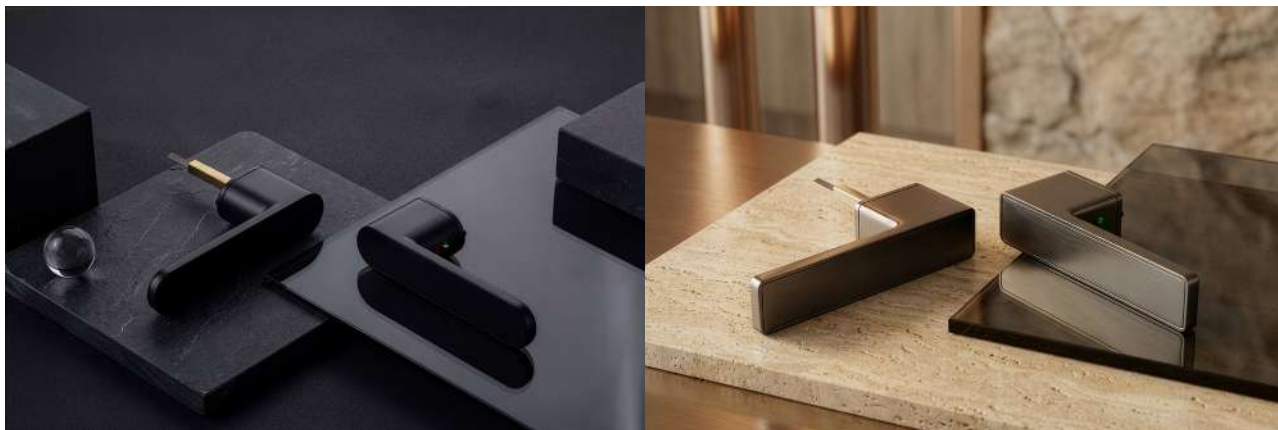

CHROM BROUŠENÝ

klíky MONO

NOVINKA

ČERNÁ MAT

GRAFIT

CHROM BROUŠENÝ

CENA					
KLÍKY	UZ	BB	PZ	WC	smart2lock
GRAND / MONO	1500,-	1750,-	1750,-	1750,-	2000,-

KOVÁNÍ