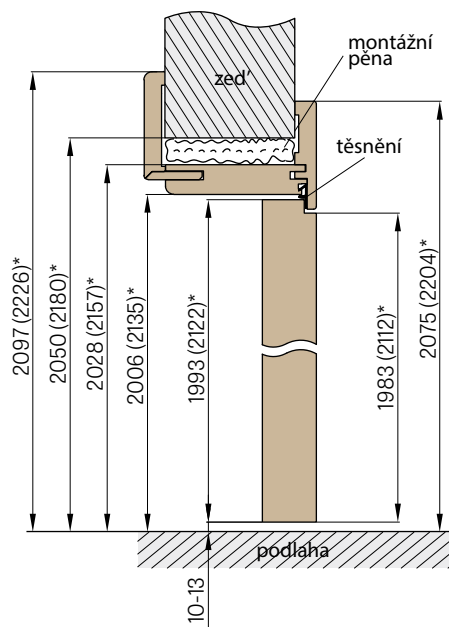

- Ostění pro rozšíření tloušťky zárubně o 55 mm nebo 120 mm v povrchu GREKO, CPL, PREMIUM = 1000,-/ komplet, LAKOVANÉ = 1800,-/ komplet
- Krycí lišta standardní (20 mm) nebo s prodlouženým perem (40 mm) v povrchu GREKO (1300,-), ST CPL a PREMIUM (1500,-) a v povrchu CPL Q,2 a UV LAK 2000,-
- Zárubně s rozsahem nad 295 mm se skládají ze dvou dílů
- Příplatek za reverzní provedení dveří (vybrané modely) je uveden u modelu.
- Možnost objednání 8cm límce na tupo 1700,-
- Změna skrytých pantů a protiplechu na černý nebo zlatý odstín 850,-
- Přídavný třetí pant 1300,-

* Norma 210