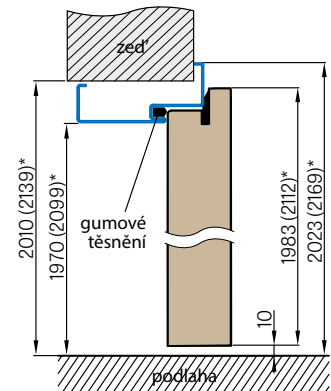

STANDARDNÍ OCELOVÁ ZÁRUBEŇ RAL STANDARD

cena 4700,-

Šířka dveří	A	B	C	D	E	F
„60“	644	617	601	631	741	681
„70“	744	717	701	731	841	781
„80“	844	817	801	831	941	881
„90“	944	917	901	931	1041	981
„90ES“	948	921	905	935	1045	985
„100“	1044	1017	1001	1031	1141	1081