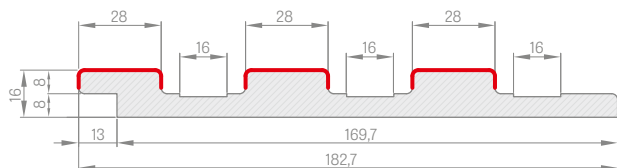

■ DEKORAČNÍ LIŠTA

■ MONTÁŽNÍ LIŠTA

■ UKONČOVACÍ LIŠTA

■ DEKORAČNÍ PANEĽ

ERKADO

ADAPTER

— povrchová úprava

ST CPL i PREMIUM	
adapter, delka 2750 mm, 1 ks	700,-
dekorační lišta+montážní lišta delka 2750 mm, 3 ks	1350,-
ukončovací lišta, delka 2750 mm 1 ks	200,-

Jednotlivé prvky systému dekoračních panelů jsou vyrobeny z MDF a jsou v délce 2750 mm, avšak každý produkt má výrobní délku 2800 mm. Na každé straně je 25 mm okraj pro individuální ořez před instalací jako rezerva pro případ poškození dopravou.

- Obsah balení:
  adapter - množství v balení: 1 kus
  koncová lišta - množství v balení: 1 kus
  dekorativní lišta + montážní lišta - množství v balení 3 sady

CPL

PREMIUM

DEKORAČNÍ PANEĽ