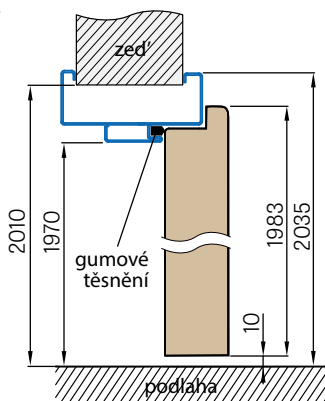

Šířka dveří	A	B	C	D	E	F
„60“	644	617	600	630	690	660
„70“	744	717	700	730	790	760
„80“	844	817	800	830	890	860
„90“	944	917	900	930	990	960
„100“	1044	1017	1000	1030	1090	1060

■ **DĚLENÁ PRO DODATEČNOU MONTÁŽ**
PRAŠKOVÁ BARVA KOMAXIT DLE RAL