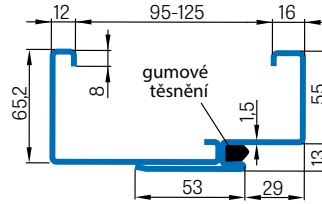

REGULOVANÁ OCELOVÁ ZÁRUBEŇ odstín RAL STANDARD

Zárubeň HERSE má připravené otvory pro 1 nebo 2 tříbodové zámky a otvory pro čepy. Montáž na čistou podlahu

Šířka dveří	A	B	C	D	E	F
„60“	644	617	601	631	741	695
„70“	744	717	701	731	841	795
„80“	844	817	801	831	941	895
„90“	944	917	901	931	1041	995
„90ES“	948	921	905	935	1045	999
„100“	1044	1017	1001	1031	1141	1095