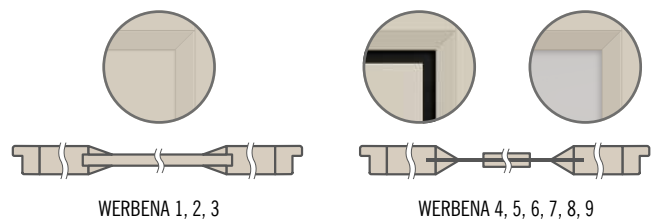

DOSTUPNÉ VÝŠKY

197 202 210