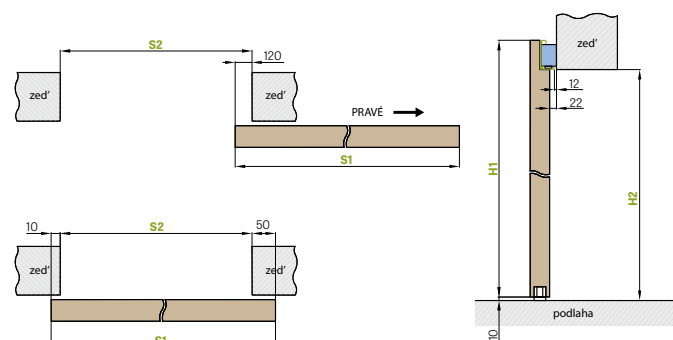

Posuvný systém na stěnu typu MAGIC je výhradně dostupný jako komplet s plným křídlem typu MAGIC. Křídlo MAGIC je běžně dodáváno se stabilizační výplní voštiny nebo za příplatek plná deska. Systém je určen pro začištěný průchozí otvor, nelze ho doplnit zárubní - tunelem. Kompletní systém se skládá z posuvného systému MAGIC + křídlo MAGIC + mušle.

posuvný systém na stěnu typ MAGIC	13600,-
mušle dle výběru na str. kování	
výplň plná deska	1000,-
ventilační kovové průřechy: kulaté a hranaté (4 ks)	
povrchová úprava: černý mat	700,-