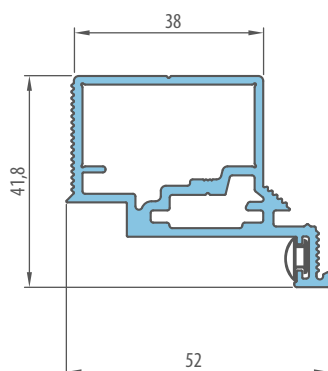

■ ŘEZ ZÁRUBNÍ