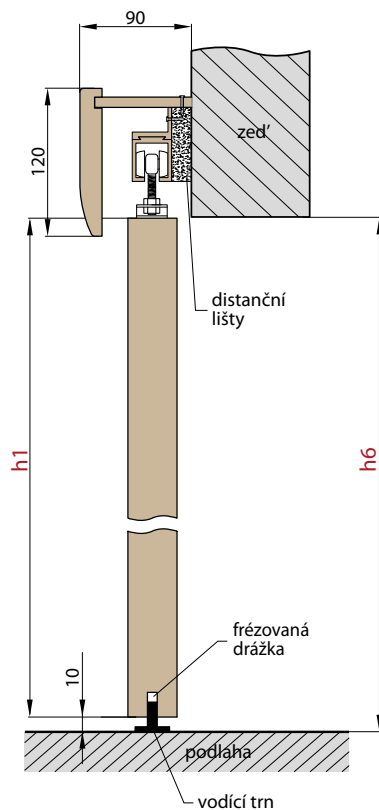

PD2S (ukázka levých a pravých dveří)