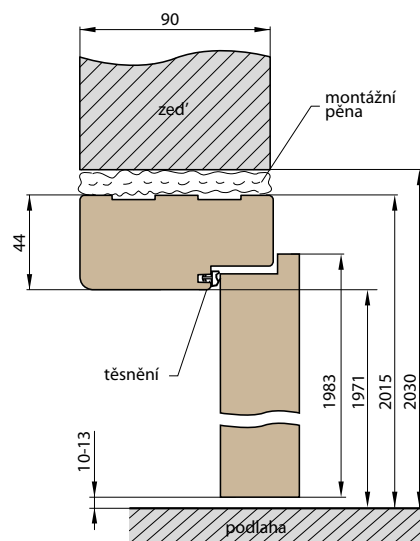

■ PLOCHÁ KRYCÍ LIŠTA 8 mm

POVRCH	Cena
3D GREKO	350,-
CPL, PREMIUM	400,-
CPL 0,2	600,-
UV LAK	1000,-

Pro rozměry 60-100 = 2,5ks x 213,cm
pro rozměry 100-190 = 3ks x 213cm

■ PLOCHÁ KRYCÍ LIŠTA 16 mm

POVRCH	Cena
3D GREKO	700,-
CPL, PREMIUM	800,-
CPL 0,2	1100,-
UV LAK	1500,-

Příplatek 800,- k ceně obložkové zárubně pro dveře HERSE