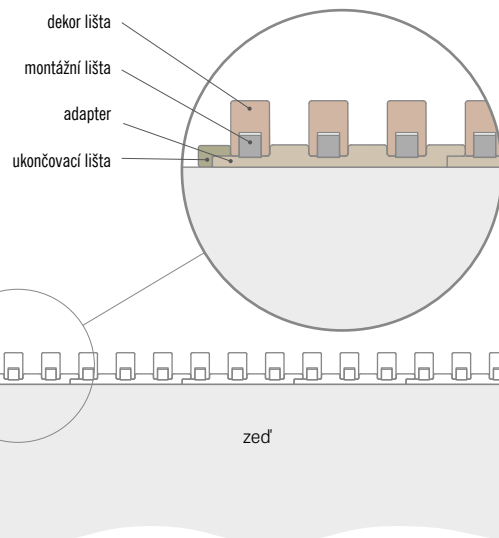

■ DEKORAČNÍ LIŠTA

■ MONTÁŽNÍ LIŠTA

■ UKONČOVACÍ LIŠTA

■ DEKORAČNÍ PANEĽ

ERKADO

ADAPTER

— povrchová úprava

ST CPL i PREMIUM	
adapter, delka 2750 mm, 1 ks	700,-
dekorační lišta+montážní lišta delka 2750 mm, 3 ks	1350,-
ukončovací lišta, delka 2750 mm 1 ks	200,-

Jednotlivé prvky systému dekoračních panelů jsou vyrobeny z MDF a jsou v délce 2750 mm, avšak každý produkt má výrobní délku 2800 mm. Na každé straně je 25 mm okraj pro individuální ořez před instalací jako rezerva pro případ poškození dopravou.

- Obsah balení:
  adapter - množství v balení: 1 kus
  koncová lišta - množství v balení: 1 kus
  dekorativní lišta + montážní lišta - množství v balení 3 sady

CPL

PREMIUM

DEKORAČNÍ PANEĽ