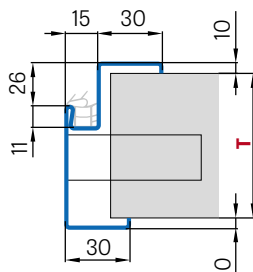

OCELOVÉ ZÁRUBNĚ PROTIPOŽÁRNÍ S TĚSNĚNÍM

NOVINKA

■ cena od 2600,-

■ **PRO SADROKARTON**
ZÁKLADNÍ ANTIKOROZNÍ BARVA

■ **PRO ZĎENÍ**

Šířka dveří	A	B	C	D	E	F
„60“	644	617	600	630	690	660
„70“	744	717	700	730	790	760
„80“	844	817	800	830	890	860
„90“	944	917	900	930	990	960
„100“	1044	1017	1000	1030	1090	1060

■ **DĚLENÁ PRO DODATEČNOU MONTÁŽ**
PRAŠKOVÁ BARVA KOMAXIT DLE RAL

Rozsah regulace min.- max. (mm)	CENA
65-100	5900,-
95-120	6100,-
115-140	6400,-
135-160	6900,-
155-180	7100,-
175-200	7200,-
195-220	7500,-
215-240	7800,-
235-260	8100,-
255-280	8400,-
275-300	8700,-
295-320	8900,-
315-340	9200,-
335-370	9500,-

Šířka dveří	A	B	C	D	E	F
„60“	644	617	600	730	730	660
„70“	744	717	700	830	830	760
„80“	844	817	800	930	930	860
„90“	944	917	900	1030	10730	960
„100“	1044	1017	1000	1130	1130	1060

■ **PŘÍSLUŠENSTVÍ ZA PŘÍPLATEK**

norma 210 cm	+17%
KOMAXIT RAL	od 1500,-
dvoukřídlé provedení	+20%
BeFo – příprava pro el. zámek vč. protiplechu	1000,-
protipožární úprava	0,-

ZÁRUBNĚ