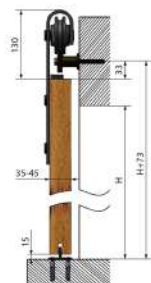

■ Rozměry

■ Obsah balení:

- 1x vodící trn
- 2x vozík
- 5x průchodka pro montáž na dveře
- 1x sada šroubů
- 2x doraz pevný - kolejniče
- 2x doraz pevný - dveře
- 1x kolejniče

System Loft IZYDA

System Loft TEMIDA