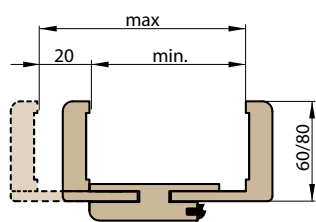

ROZSAH REGULACE ZÁRUBNĚ nad 80-95 mm krycí lišta 6 cm / 8 cm