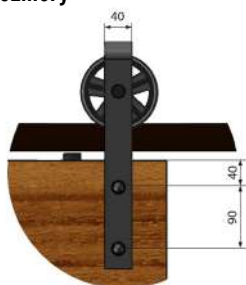

■ Rozměry

TEMIDA
1750,-