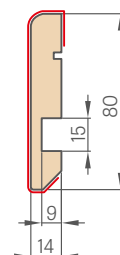

OBLOŽKOVÁ ZÁRUBEŇ TYPU TUNEL PRO BEZFALCOVÉ DVEŘE												
		„60“	„70“	„80“	„90“	„100“	„110“	„120“	„130“	„140“	„150“	„160“	„170“	„180“
S1	Doporučená šířka otvoru, ±2 cm	730	830	930	1030	1130	1230	3030	1430	1530	1630	1730	1830	1930
S2	Vnitřní šířka zárubně	673	773	873	973	1073	1173	1273	1373	1473	1573	1673	1773	1873
S3	Šířka ve světlosti zárubně	629	729	829	929	1029	1129	1229	1329	1429	1529	1629	1729	1829
S4	Šířka pokrytí zárubně, krycí lišta 6 cm / 8 cm	771/811	871/911	971/1011	1071/1111	1171/1211	1271/1311	1371/1411	1471/1511	1571/1611	1671/1711	1771/1811	1871/1911	1971/2011
H1	Doporučená výška otvoru, ±2 cm	2030	2030	2030	2030	2030	2030	2030	2030	2030	2030	2030	2030	2030
H2	Vnitřní výška zárubně	2006	2006	2006	2006	2006	2006	2006	2006	2006	2006	2006	2006	2006
H3	Výška ve světlosti zárubně	1984	1984	1984	1984	1984	1984	1984	1984	1984	1984	1984	1984	1984
H4	Výška pokrytí zárubně, krycí lišta 6 cm / 8 cm	2055/2075	2055/2075	2055/2075	2055/2075	2055/2075	2055/2075	2055/2075	2055/2075	2055/2075	2055/2075	2055/2075	2055/2075	2055/2075

■ **PODLAHOVÁ LIŠTA**
PODLAHOVÁ LIŠTA 2,4 bm 350,-
titanová bílá UV 650,-