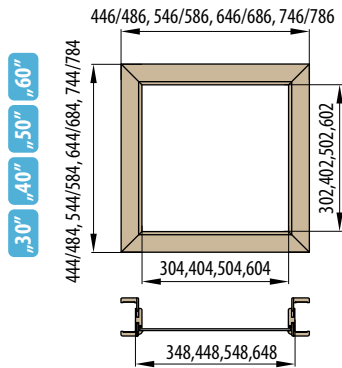

„30“ „40“ „50“ „60“

■ Nadsvětlik - obložková zárubeň pro jednokřídlé dveře základ 6 cm / 8 cm

„60“ „70“ „80“ „90“ „100“

■ Nadsvětlik - obložková zárubeň pro dvoukřídlé dveře, základ 6 cm / 8 cm

„90“ „100“ „110“ „120“ „130“ „140“ „150“ „160“ „170“ „180“ „190“