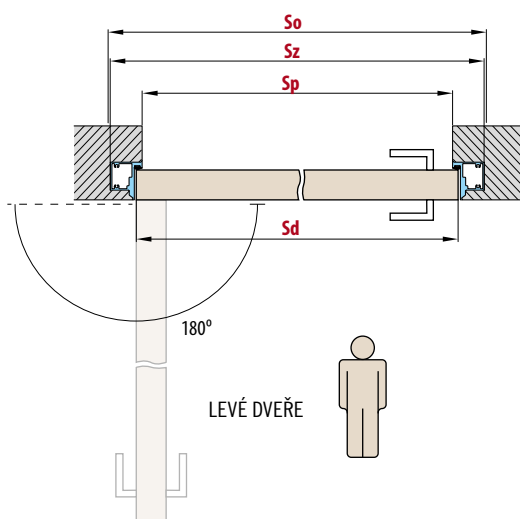

Šířka dveří	Doporučená šířka otvoru	Vnitřní šířka zárubní	Šířka ve světlosti zárubní
Sd [mm]	So [mm]	Sz [mm]	Sp [mm]
620	710	690	605
720	810	790	705
820	910	890	805
920	1010	990	905
1020	1110	1090	1005

Výška dveří	Doporučená výška otvoru	Vnitřní výška zárubní	Výška ve světlosti zárubní
Hd [mm]	Ho [mm]	Hz [mm]	Hp [mm]
Norma 197 cm	1973	2030	2015
Norma 203 cm	2020	2080	2062
Norma 210 cm	2102	2162	2144

■ ŘEZ ZÁRUBNÍ