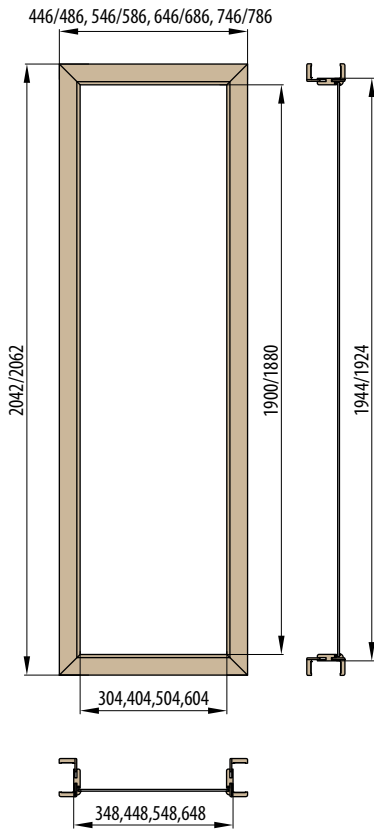

DVEŘNÍ SVĚTLÍKY

■ Boční světlik - obložková zárubeň základ 6 cm / 8 cm

„30“ „40“ „50“ „60“