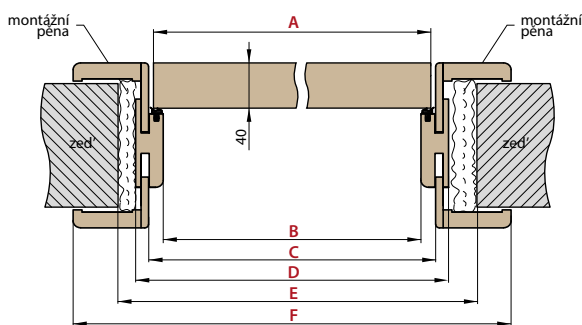

SPOJENÍ KRYCÍ LIŠTY

NÁKRES OBLOŽKOVÉ ZÁRUBNĚ

ŠÍŘKA	A	B	C	D	E	F
„60N”	620	605	627	649	710 (+20/-10)	747*/ 787**
„60”	644	629	651	673	730 (+20/-10)	771*/ 811**
„65”	695	680	702	724	780 (+20/-10)	822*/ 862**
„70N”	720	705	727	749	810 (+20/-10)	847*/ 887**
„70”	744	729	751	773	830 (+20/-10)	871*/ 911**
„75”	795	780	802	824	880 (+20/-10)	922*/ 962**
„80N”	820	805	827	849	910 (+20/-10)	947*/ 987**
„80”	844	829	851	873	930 (+20/-10)	971*/ 1011**
„85”	895	880	902	924	980 (+20/-10)	1022*/ 1062**
„90N”	920	905	927	949	1010 (+20/-10)	1047*/ 1087**
„90”	944	929	951	973	1030 (+20/-10)	1071*/ 1111**
„95”	995	980	1002	1024	1080 (+20/-10)	1122*/ 1162**
„100”	1044	1029	1051	1073	1130 (+20/-10)	1171*/ 1211**
„110”	1144	1129	1151	1173	1230 (+20/-10)	1271*/ 1311**

**krycí lišta 6 cm / 8 cm

Rozměry N jsou dostupné pro dveře ALTAMURA 1, BALDUR 1, UNO PREMIUM

Rozsah regulace min.- max. (mm)	OBLOŽKOVÉ ZÁRUBNĚ DLE POVRCHŮ			
	3D GREKO	CPL LAMINÁT, PREMIUM	CPL 0,2	UV LAK
80-95	5300,-	5700,-	5900,-	7500,-
95-115				
115-135				
135-155	5550,-	5950,-	6150,-	7750,-
155-175				
175-195				
195-215	5700,-	6100,-	6300,-	7900,-
215-235				
235-255				
255-275	5850,-	6250,-	6450,-	8200,-
275-295				
295-315	6000,-	6400,-	6600,-	8400,-
315-355				
315-355	6250,-	6650,-	6850,-	8700,-
355-375				
355-375	6800,-	7200,-	7400,-	9100,-
375-395				
395-415	7100,-	7500,-	7700,-	9500,-