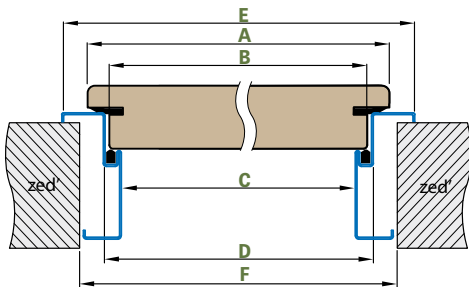

STANDARDNÍ OCELOVÁ ZÁRUBEŇ RAL STANDARD

cena 4700,-

Šířka dveří	A	B	C	D	E	F
„60“	644	617	601	631	741	681
„70“	744	717	701	731	841	781
„80“	844	817	801	831	941	881
„90“	944	917	901	931	1041	981
„90ES“	948	921	905	935	1045	985
„100“	1044	1017	1001	1031	1141	1081