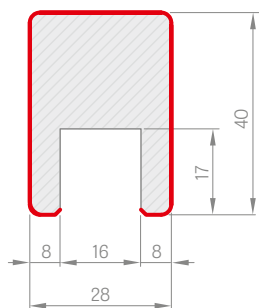

■ DEKORAČNÍ LIŠTA

■ MONTÁŽNÍ LIŠTA

■ UKONČOVACÍ LIŠTA

■ DEKORAČNÍ PANEĽ

ERKADO