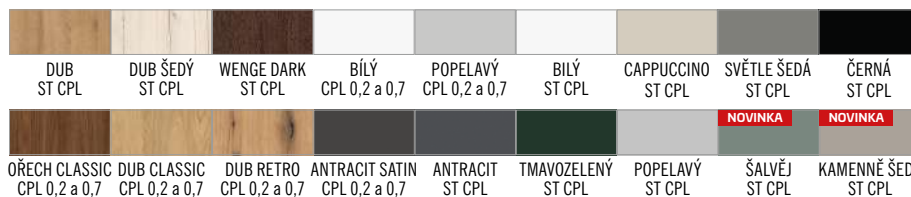

DUB
ST CPL

DUB ŠEDÝ
ST CPL

WENGE DARK
ST CPL

BÍLÝ
CPL 0,2 a 0,7

POPELAVÝ
CPL 0,2 a 0,7

BÍLÝ
ST CPL

CAPPUCCINO
ST CPL

SVĚTLÉ ŠEDÁ
ST CPL

ČERNÁ
ST CPL

OŘECH CLASSIC
CPL 0,2 a 0,7

DUB CLASSIC
CPL 0,2 a 0,7

DUB RETRO
CPL 0,2 a 0,7

ANTRACIT SATIN
CPL 0,2 a 0,7

ANTRACIT
ST CPL

TMAVOZELENÝ
ST CPL

POPELAVÝ
ST CPL

NOVINKA

ŠALVĚJ
ST CPL

NOVINKA

KAMENNÉ ŠEDÁ
ST CPL

PREMIUM, PŘÍČNÝ GREKO

MODEL 1-12: 4600,-