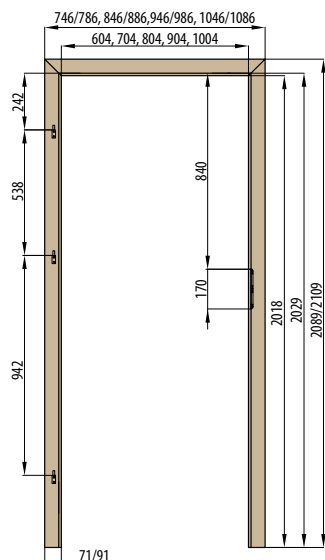

RÁMOVÁ ZÁRUBNĚ

OBLOŽKOVÁ ZÁRUBNĚ PRO FALCOVÉ DVEŘE

197 cm
krycí lišta 6 cm / 8 cm

OBLOŽKOVÁ ZÁRUBNĚ PRO FALCOVÉ DVEŘE

210 cm
krycí lišta 6 cm / 8 cm

ZÁRUBNĚ

OBLOŽKOVÁ ZÁRUBNĚ PRO FALCOVÉ DVEŘE NORMA PL

krycí lišta 6 cm / 8 cm