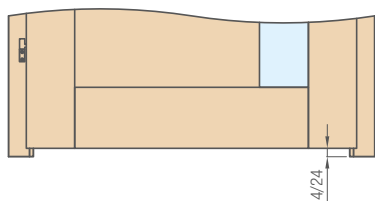

Podříznutí není dostupné u posuvných dveří na stěnu, do pouzdra, dveří FRAGI, GRAF

ZÁMKY

ZÁMEK NA DOZICKÝ KLÍČ

ZÁMEK WC

ZÁMEK NA CYLINDRICKOU VLOŽKU

ZÁMEK ÚSPORNÝ

KRYTKY NA PANTY

NIKEL, PATINA, CHROM, MOSAZ LESK, BÍLÁ A ČERNÁ