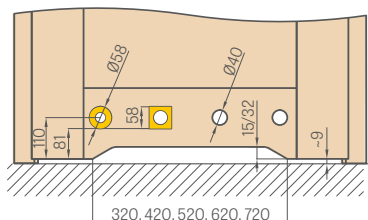

VENTILAČNÍ PODŘÍZNUTÍ STANDARD (výš. 32mm) MINI (výš. 15mm)

Podříznutí není dostupné u posuvných dveří na stěnu, do pouzdra, dveří FRAGI, GRAF