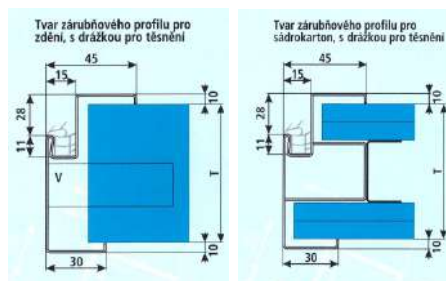

Rozměry dveří najdete na stránce: OCELOVÉ ZÁRUBNĚ PRO FALCOVÉ DVEŘE A DVEŘE HERSE

EI 30 DP3

PROTIPOŽÁRNÍ DVEŘE

EI 30 DP3

PROVEDENÍ OCELOVÉ ZÁRUBNĚ

T = 75, 100, 125, 150, 165, 180, 195, 240 mm

DOSTUPNÉ PROVEDENÍ