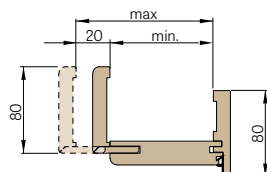

ROZSAH REGULACE

Rozsah regulace min. - max. (mm)	REVERZNÍ		
	3D GREKO Cena	CPL, PREMIUM Cena	UV LAK Cena
75-95	7700,-	8550,-	10300,-
95-115			
115-135			
135-155	7950,-	8800,-	10700,-
155-175			
175-195			
195-215	8050,-	8900,-	11100,-
215-235			
235-255	8250,-	9100,-	11450,-
255-295	8750,-	9600,-	12150,-
295-315			
315-335	9300,-	10150,-	12450,-
335-355			

1 díl
2 díly