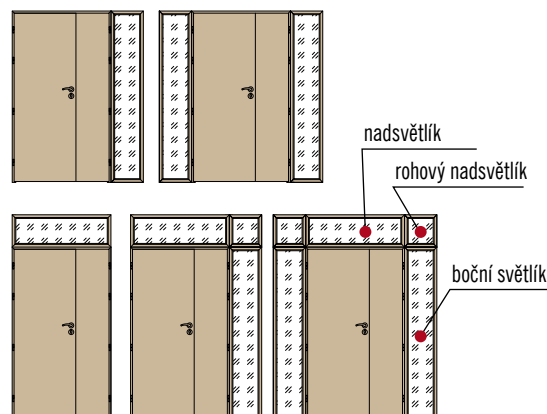

DVOUKŘÍDLÉ DVEŘE

s nadsvětlíkem, bočním světlíkem a rohovým nadsvětlíkem