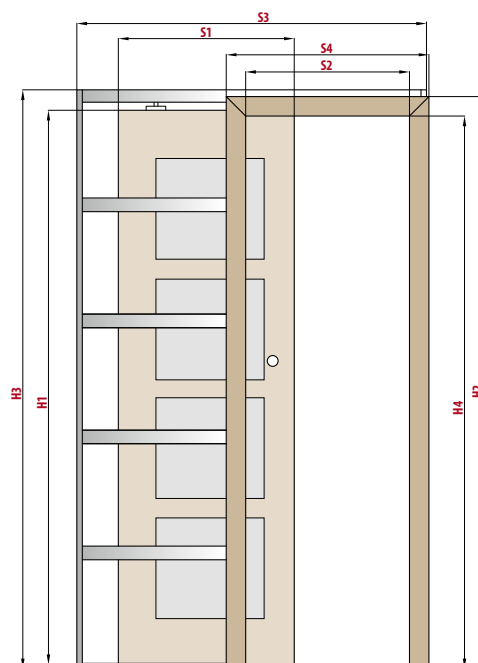

■ rozsah regulace zárubně 100-105 mm

V balení bez těsnících kartáčků kvůli tloušťce.

PD1P.125 (ukázka levých dveří)

■ rozsah regulace zárubně 125-130 mm

Dostupné pro všechny modely. V balení včetně těsnících kartáčků.