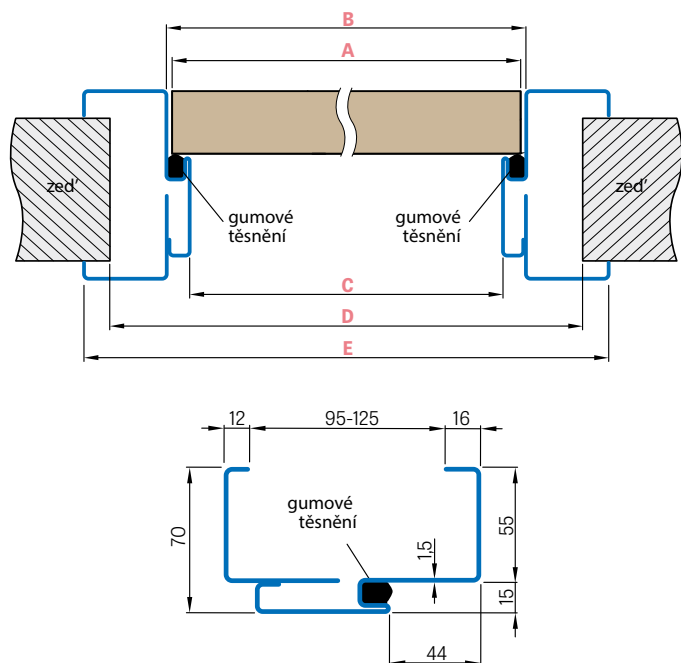

OCELOVÉ ZÁRUBNĚ PRO BEZFALCOVÉ DVEŘE

NOVINKA

**■ OREGULOVANÁ OCELOVÁ ZÁRUBĚŇ, tl.1,5mm
RAL STANDARD**

¹⁾ NORMA 210 cm

Rozsah regulace min. - max. (mm)	CENA RAL STANDARD
95-125	8800,-
125-155	9200,-
155-185	9800,-
185-215	10400,-
215-245	11100,-
245-275	11700,-
275-305	12500,-

Šířka dveří	A	B	C	D	E
„60”	644	650	620	695	760
„70”	744	750	720	795	860
„80”	844	850	820	895	960
„90”	944	950	920	995	1060
„100”	1044	1050	1020	1095	1160
„110”	1144	1150	1120	1195	1260