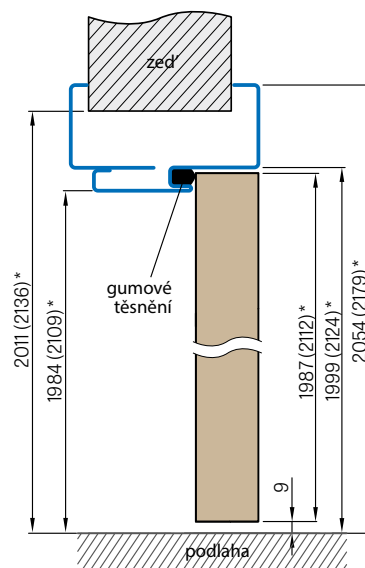

OCELOVÉ ZÁRUBNĚ PRO BEZFALCOVÉ DVEŘE

NOVINKA

**■ OREGULOVANÁ OCELOVÁ ZÁRUBĚŇ, tl.1,5mm
RAL STANDARD**

¹⁾ NORMA 210 cm

Rozsah regulace min. - max. (mm)	CENA RAL STANDARD
95-125	8800,-
125-155	9200,-
155-185	9800,-
185-215	10400,-
215-245	11100,-
245-275	11700,-
275-305	12500,-

Šířka dveří	A	B	C	D	E
„60”	644	650	620	695	760
„70”	744	750	720	795	860
„80”	844	850	820	895	960
„90”	944	950	920	995	1060
„100”	1044	1050	1020	1095	1160
„110”	1144	1150	1120	1195	1260