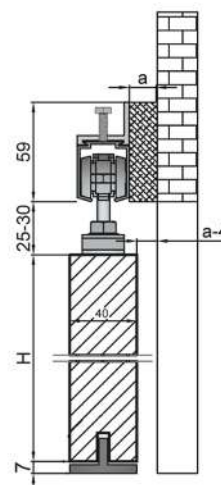

■ TECHNICKÝ NÁKRES