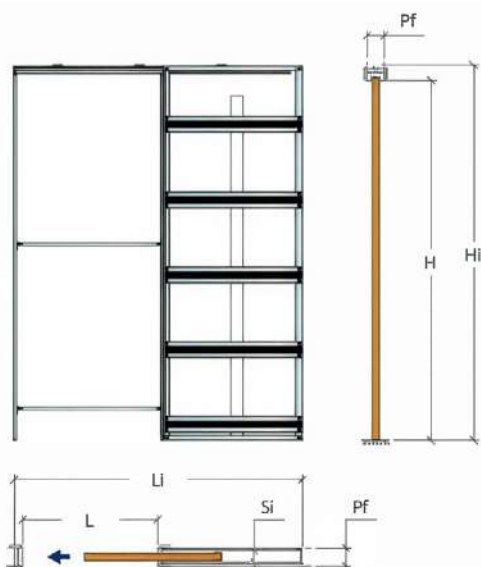

STAVEBNÍ POUZDRO

ERKADO KIT BOX

POUZDRO DO SDK - sádkartonová příčka

NOVINKA

TRVANLIVOST

Záruka 20 let na celý výrobek.
Vozík vydrží více než 100 000 cyklů s maximální nosností 120 kg.

INFORMACE

První stavební pouzdro s otevřenou kapsou od naší společnosti: odolné, snadná instalace a přizpůsobitelné na míru.
Navrženo do nejmenších detailů, snadno se přepravuje a instaluje, protože je lehké, ale zároveň velmi pevné a robustní díky předvrtaným výztužím. Patentovaný systém dvouúrovňové kolejnice jde snadno a bezpečně zasunout a umožňuje přidávání příslušenství také v následujících fázích montáže.

TUHOST A ROBUSTNOST

Konstrukce je dvakrát pevnější než stavební pouzdro s plnou kapsou. Vozík vydrží zatížení více než 400 kg. 10 výztuží.

KOMPATIBILITA KOLEJNICE

Patentovaný „dvouúrovňový“ systém, který umožňuje vkládat a nastavovat příslušenství i po instalaci bez nutnosti demontáže kolejnice. Standardně vybaven oboustranným zpomalovačem ZDARMA.

LEHKÝ POSUV

Úsilí pro uvedení do pohybu asi 1 kg.

SNADNÁ INSTALACE

Navrženo pro maximálně snadnou montáž (zasunutí do profilu 75; předvrtané výztuhy; fixační držáky; přední upevňovací pružina; zadní pružina; otevřená konstrukce umožňující snadné upevnění zevnitř).

Dvouúrovňová kolejnice a oboustranný tichý doraz ZDARMA

SVĚTLOST PRŮCHODU		SVĚTLOST PRŮCHODU BEZ OBLOŽKY		CELKOVÉ ROZMĚRY		HOTOVÁ STĚNA/ VNITŘNÍ PROSTOR
L	H	Lg	Hg*	8	Hi	Pf / Si
600		675		1316		
700		775		1516		
800	1970/ 2100	875	2020/ 2150	1716	2075/ 2205	100/54 125/69 Sádkarton
900		975		1916		
1000		1075		2116