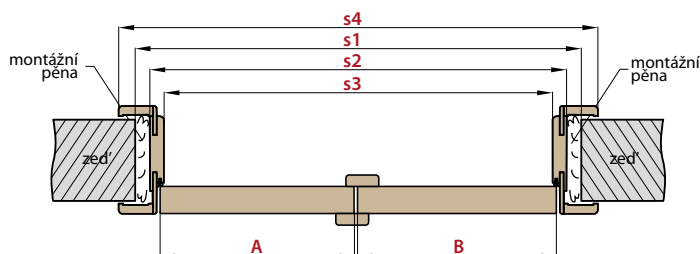

DVOUKŘÍDLÉ DVEŘE

BEZFALCOVÉ

■ DVOUKŘÍDLÉ DVEŘE BEZFALCOVÉ VČETNĚ OBLOŽKOVÉ ZÁRUBNĚ