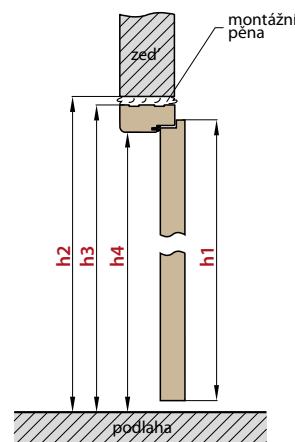

■ DVOUKŘÍDLÉ DVEŘE VČETNĚ RÁMOVÉ ZÁRUBNĚ

OBLOŽKOVÉ ZÁRUBNĚ		DVOUKŘÍDLÉ DVEŘE (ROZMĚRY PRO ZÁRUBEŇ TYPU TUNEL, VIZ TABULKA STR. 193)										
		„90”	„100”	„110”	„120”	„130”	„140”	„150”	„160”	„170”	„180”	„190”
A+B	Šířka dveří	988	1088	1188	1288	1388	1488	1588	1688	1788	1888	1988
s1	Doporučená šířka otvoru, ±1cm	1034	1134	1234	1334	1434	1534	1634	1734	1834	1934	2034
s2	Vnitřní šířka zárubně	994	1094	1194	1294	1394	1494	1594	1694	1794	1894	1994
s3	Šířka ve světlosti zárubně	950	1050	1150	1250	1350	1450	1550	1650	1750	1850	1950
s4	Šířka pokrytí zárubně, záklop 6 cm / 8 cm	1092/ 1132	1192/ 1232	1292/ 1332	1392/ 1432	1492/ 1532	1592/ 1632	1692/ 1732	1792/ 1832	1892/ 1932	1992/ 2032	2092/ 2132
h1	Výška dveří	1983/2112¹⁾										
h2	Doporučená výška otvoru, ±1cm	2013/2142¹⁾										
h3	Vnitřní výška zárubně	1993/2122¹⁾										
h4	Výška ve světlosti zárubně	1971/2100¹⁾										
h5	Výška pokrytí zárubně, záklop 6 cm / 8 cm	(2042/2062) (2171/2191)¹⁾										

RÁMOVÉ ZÁRUBNĚ		DVOUKŘÍDLÉ DVEŘE										
		„90”	„100”	„110”	„120”	„130”	„140”	„150”	„160”	„170”	„180”	„190”
A+B	Šířka dveří	988	1088	1188	1288	1388	1488	1588	1688	1788	1888	1988
s1	Doporučená šířka otvoru, ±1cm	1068	1168	1268	1368	1468	1568	1668	1768	1868	1968	2068
s2	Vnitřní šířka zárubně	1038	1138	1238	1338	1438	1538	1638	1738	1838	1938	2038
s3	Šířka ve světlosti zárubně	950	1050	1150	1250	1350	1450	1550	1650	1750	1850	1950
h1	Výška dveří	1983										
h2	Doporučená výška otvoru, ±1cm	2030										
h3	Vnitřní výška zárubně	2015										
h4	Výška ve světlosti zárubně	1971										

¹⁾ Norma 210