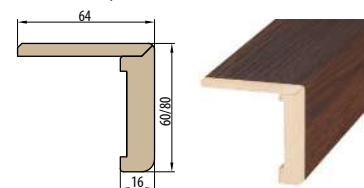

■ Záklop s prodlouženým perem o 2 cm do obložkové zárubně, pero 40